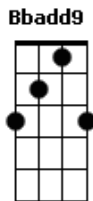

# Pé de Sonho - Joaquina

tom:

Intro: C Am F G

[Primeira Parte]

C  
Joaquina, joaquina  
G Am7  
Que voa de flor em flor  
Bbadd9 F  
De vestido de bolinha  
G  
Tem de toda cor  
C  
Com as asas escondidas  
G Am7  
Brinca por todo jardim  
Bbadd9 F  
Mas se fica em perigo  
G  
Solta um cheiro ruim

[Segunda Parte]

F  
Vou contar suas patinhas  
G  
Fica quieta, joaquina!  
G  
1, 2, 3, 4, 5, 6  
F  
Vou contar suas patinhas  
G  
Fica quieta, joaquina!  
G  
1, 2, 3, 4, 5, 6

[Primeira Parte]

C  
Joaquina, joaquina  
G Am7  
Que voa de flor em flor  
Bbadd9 F  
De vestido de bolinha

## Acordes

© ukulele-chords.com

© ukulele-chords.com

© ukulele-chords.com

© ukulele-chords.com

© ukulele-chords.com

© ukulele-chords.com

G  
Tem de toda cor  
C  
Com as asas escondidas  
G Am7  
Brinca por todo jardim  
Bbadd9 F  
Mas se fica em perigo  
G  
Solta um cheiro ruim