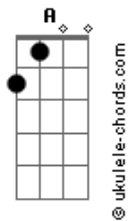

# Peão Brasil e Parentinho - Rainha do Rodeio

tom:

Intro: <sup>A</sup> <sup>E</sup> <sup>A</sup> <sup>E</sup> <sup>A</sup> <sup>A</sup>  
<sup>E</sup> <sup>A</sup> <sup>E</sup> <sup>A</sup>

<sup>A</sup> <sup>E</sup>  
 Essa história de um baiano  
<sup>A</sup>  
 Que pra mim assim dizia  
<sup>D</sup>  
 Seu moço foi num rodeio  
  
 No estado da Bahia  
<sup>E</sup>  
 Conheci um cavalo bravo  
<sup>A</sup>  
 Da fazenda fantasia  
<sup>D</sup> <sup>A</sup>  
 Os rodeios que passava  
<sup>D</sup>  
 Sua fama mais crescia  
<sup>E</sup> <sup>A</sup> <sup>D</sup>  
 O valente majestoso era isso  
 E perigoso o maldoso Ventania

( <sup>D</sup> <sup>E</sup> <sup>A</sup> <sup>E</sup> )

<sup>E</sup> <sup>A</sup>  
 Veio peões de muito longe  
  
 Grandes nomes de valia  
<sup>D</sup>  
 Nos seus trajes de tropeiros  
<sup>E</sup>  
 Preparados para o dia  
  
 Uma linda baianinha  
<sup>A</sup>  
 Pra montar se escrevia  
<sup>D</sup>  
 A praça ficou lotada  
<sup>A</sup> <sup>D</sup>  
 Para festa neste dia  
<sup>E</sup> <sup>A</sup>  
 Os peões com muita prosa  
<sup>D</sup>  
 Zombava da linda rosa  
  
 Vaiando aquela simpatia

## Acordes

( <sup>D</sup> <sup>E</sup> <sup>A</sup> <sup>E</sup> <sup>A</sup> )

<sup>A</sup>  
 O potro entrou na arena  
  
 Começou a montaria  
<sup>D</sup>  
 No lombo do furacão  
  
 Quem montava já caia  
<sup>E</sup>  
 Chegou a vez da baiana  
<sup>A</sup>  
 E no Chucre ela sorria  
<sup>D</sup>  
 Foi um silêncio profundo  
<sup>A</sup> <sup>D</sup>  
 Depois gritos de alegria  
<sup>E</sup> <sup>A</sup>  
 Os traques na espora  
<sup>D</sup>  
 A baiana sem demora  
 A parada decidia