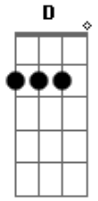

Peão Carreiro e Zé Paulo - Rabo de Saia

Tom: **D**
Intro: **D A7 D A7 D**

D
0 coração da mulher é uma caixa de segredos **A7**
Tem uma paixão a noite e outra de manhã bem cedo **G D**
Se me chama de meu bem, só é da boca pra fora, **A7**
Igual a abelha na flor, rouba o mel e vai embora! **G D**
A7 D
Mulher, mulher, mulher.....Se eu fosse adivinhão;
D7 G A7 D

Iria ficar sabendo de quem é seu coração!

D A7
Gostar de rabo de saia é um defeito que eu tenho **A7**
Sofrendo por causa disso há muito tempo eu venho, **G D**
Mulher é um mal necessário na vida de cada homem **A7**
Se correr o bicho pega, se ficar o bicho come! **G D**
A7 D
Mulher, mulher, mulher.....Se eu fosse adivinhão;
D7 G A7 D
Iria ficar sabendo de quem é seu coração!

Acordes

© ukulele-chords.com