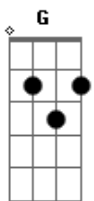

Peão de Ouro e Pardinha - Saudade do Morro da Pedra

tom:

F
C G F C G F Bb C F C F

F C G
Alembre tenho saudade
C G F C
Da minha antiga morada
F C G
A estrada velha porteira
C G F C
A simples casa de talha
F C G
Ali eu fui tão feliz
C G F
Naquela humilde morada
C G
Agradeço a deus também
C G Bb
Porque conheci meu bem
C G F
Já não me falta danada

C F C G F

F C G
Quando chegava tardinha
C G F C
Os sininhos nos chamavam
F C G
Eu ficava tão feliz
F G F C
Olhando pra aquela estrada
F C G
Quando a porteira batia
C G F
A felicidade aumentava
G C G
Porque sabia que alguém
C Bb F
Ia comigo também
C G F

Acordes

© ukulele-chords.com

© ukulele-chords.com

© ukulele-chords.com

© ukulele-chords.com

Trazer a flecha dourada

F C F C F

F C G
Nos saia da capela
C G F C
E para casa voltava
F C G
Na linda casa breoveira
C G F C
Aonde nos dois parava
F C G
Ali nos se despedia
C G F
E um longo beijo trocava
C G
A mina d'água corrente
C G Bb
O luar nos protegendo
C G F
E nosso amor além clara

F C F C G F

F C G
Quando de lá eu mudei
C G F C
Muita saudade eu levava
F C G
O lindo morro de pedra
C G F C
Da simples casa de talha
F C G
Quando uma noite passou
C G F
Novamente lá voltava
C G
E no altar do senhor
C Bb F
Juntinho do meu amor
C G F C
Na capelinha catara