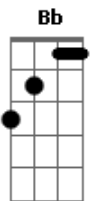

Peão de Ouro e Pardinha - Saudade do Morro da Pedra

tom:

F
C G F C G F Bb C F C F

F C G
Alembre tenho saudade
C G F C
Da minha antiga morada
F C G
A estrada velha porteira
C G F C
A simples casa de talha
F C G
Ali eu fui tão feliz
C G F
Naquela humilde morada
C G
Agradeço a deus também
C G Bb
Porque conheci meu bem
C G F
Já não me falta danada

C F C G F

F C G
Quando chegava tardinha
C G F C
Os sininhos nos chamavam
F C G
Eu ficava tão feliz
F G F C
Olhando pra aquela estrada
F C G
Quando a porteira batia
C G F
A felicidade aumentava
G C G
Porque sabia que alguém
C Bb F
Ia comigo também
C G F

Acordes

© ukulele-chords.com

© ukulele-chords.com

© ukulele-chords.com

© ukulele-chords.com

Trazer a flecha dourada

F C F C F

F C G
Nos saia da capela
C G F C
E para casa voltava
F C G
Na linda casa breoveira
C G F C
Aonde nos dois parava
F C G
Ali nos se despedia
C G F
E um longo beijo trocava
C G
A mina d'água corrente
C G Bb
O luar nos protegendo
C G F
E nosso amor além clara

F C F C G F

F C G
Quando de lá eu mudei
C G F C
Muita saudade eu levava
F C G
O lindo morro de pedra
C G F C
Da simples casa de talha
F C G
Quando uma noite passou
C G F
Novamente lá voltava
C G
E no altar do senhor
C Bb F
Juntinho do meu amor
C G F C
Na capelinha catara