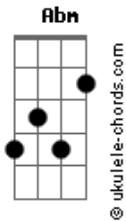

Peão do Carro e Ademir - Berrante Mineiro

tom:

Intro: Bb E B E B E

E B A E
 Este berrante é mineiro veio lá de Ouro Fino
 B Abm B E
 Herdei do meu velho pai quando eu era menino
 A E
 Meu pai perdeu sua vida no chifre de um pantaneiro
 B E A B E
 E deixou como herança esse berrante mineiro

(Bb Ebm B E)
 (Bb B E)

E B A E
 Fiquei com minha mãezinha lamentando a nossa sorte
 B Abm B E
 Quando fazia um ano veio novamente a morte
 A E
 Levou pra eternidade minha mãe que tanto amei
 A B E
 Sem ninguém por esse mundo abandonado eu fiquei

(E B E B)

Acordes

(E B E B E)

E B A E
 Me criei sem ter estudo vivendo pelas estradas
 B E
 Sempre tocando berrante e gritando com boiada
 A E
 Hoje sou feliz de pano como meu velho pai foi
 B A B E
 Vivo tocando berrante entre mugido de boi