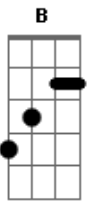

Me compreendas não vou perdoar
(B Dbm Gb7 Abm Gb7 B)
Na sua ausência eu chorei de dor
Não suportei, fui a sua procura
Encontrei você com um novo amor
Trocava beijos e fazia juras
Naquela noite fiquei embriagado
Amanheci bebendo no bar
Estava triste e desesperado
Chamei seu nome comecei chorar
(B Dbm Gb7 Abm Gb7 B)
O seu retrato que eu tinha guardado
Pra não recordá-la eu já joguei fora
Existe outra que vive ao meu lado
Que me faz carinho depois que foi embora
Segue o seu caminho vai viver na lama
Por piedade esqueça de mim
Por sua culpa todos me difamam
O meu nome rola num abismo sem fim
Segue mulher vai viver de mão em mão
Pois o remorso pouco a pouco lhe consome
Sinto uma dor dentro do meu coração
Tenho vergonha... por você usar... o meu sobrenome

Acordes