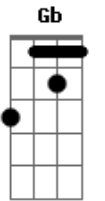

© ukulele-chords.com

© ukulele-chords.com