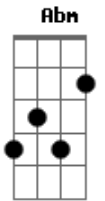

© ukulele-chords.com