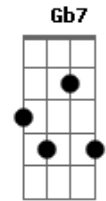

© ukulele-chords.com