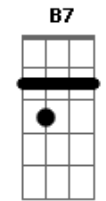

© ukulele-chords.com