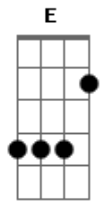

© ukulele-chords.com