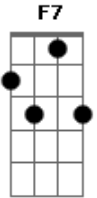

© ukulele-chords.com