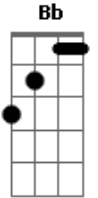

© ukulele-chords.com