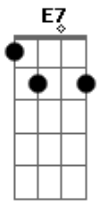

Pedro Bento e Zé da Estrada - O Desconhecido

tom:

Intro: Dbm Gb7 Bm E7
 A A7 D Dbm
 Gb7 Bm E7 A

A E7 A
 Igual todo homem também tem sua família
 Eu também tive um dia minha esposa e meu lar Bm
 Mas minha incosequência e as más companhias E7
 Fizeram meu castelo de repente desabar A
 A E7 A
 Às seis horas da tarde no portão da minha casa
 Meu bem me esperava - todos os dias eram assim D
 Porém todas as tardes um estranho ali passava A
 E por coincidência, minutos antes de mim A

D A
 O desconhecido pra ela deu mais valor

Acordes

© ukulele-chords.com

© ukulele-chords.com

© ukulele-chords.com

© ukulele-chords.com

© ukulele-chords.com

© ukulele-chords.com