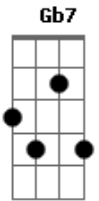

Pedro Bento e Zé da Estrada - O Desconhecido

tom:

Intro: Dbm Gb7 Bm E7
 A A7 D Dbm
 Gb7 Bm E7 A

A E7 A
 Igual todo homem também tem sua família
 Eu também tive um dia minha esposa e meu lar Bm
 Mas minha incosequência e as más companhias E7
 Fizeram meu castelo de repente desabar A
 A E7 A
 Às seis horas da tarde no portão da minha casa
 Meu bem me esperava - todos os dias eram assim D
 Porém todas as tardes um estranho ali passava A
 E por coincidência, minutos antes de mim A

D A
 O desconhecido pra ela deu mais valor

Acordes

© ukulele-chords.com

© ukulele-chords.com

© ukulele-chords.com

© ukulele-chords.com

© ukulele-chords.com

© ukulele-chords.com

© ukulele-chords.com

E7 A
 O desconhecido hoje tem meu grande amor
 A E7 A
 Se não tenho uma família eu mesmo fui o culpado
 Porque fiz tudo errado até perder meu amor Bm
 De dez em dez minutos cheguei cada vez mais tarde E7
 Sem pensar que pra ela era um tormento de dor D E7 A
 A E7 A
 Enquanto alguém passava consolando minha amada
 Eu mais me atrasava passando as noites fora A7 D
 Até que certo dia a minha esposa traída A
 Cansada desta vida decidiu e foi embora E7 A
 D A
 O desconhecido pra ela deu mais valor
 E7 A
 O desconhecido hoje tem meu grande amor