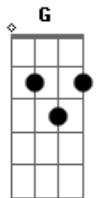

Pedro Bento e Zé da Estrada - Rei da Estância

tom:

Intro: G D A D
G D A D

D A
Comprei uma grande estância pertinho de Livramento
Com mil arqueiro de terra lavrado em documento
Reformetei a meu bolso levei no pensamento
Vou dar de presente a ela já no nosso casamento
(D A G)
(D A D)

D A
Andar do certo corriqueira é o nome dessa princesa
Tem os cabelos compridos brilhoso por natureza
É reme-me de rodeio no pisici de perversa
D A D A

Acordes

© ukulele-chords.com

© ukulele-chords.com

© ukulele-chords.com

Esta menina bonita é minha maior riqueza

(D A G)
(D A D)

D A
Ela também é famosa é filha de fazendeiro
Conhecido criador daquela noite estrangeiro
Cria cavalo de raça por sangue verdadeiro
Nasceu em Minas Gerais no triangulo mineiro