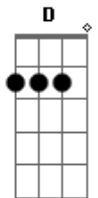

Pedro Bento e Zé da Estrada - Rei da Estância

tom:

Intro: G D A D
G D A D

D A
Comprei uma grande estância pertinho de Livramento
Com mil arqueiro de terra lavrado em documento
Reformetei a meu bolso levei no pensamento
Vou dar de presente a ela já no nosso casamento
(D A G)
(D A D)

D A
Andar do certo corriqueira é o nome dessa princesa
Tem os cabelos compridos brilhoso por natureza
É reme-me de rodeio no pisici de perversa
D A D A

Acordes

© ukulele-chords.com

© ukulele-chords.com

© ukulele-chords.com

Esta menina bonita é minha maior riqueza

(D A G)
(D A D)

D A
Ela também é famosa é filha de fazendeiro
Conhecido criador daquela noite estrangeiro
Cria cavalo de raça por sangue verdadeiro
Nasceu em Minas Gerais no triangulo mineiro