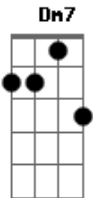

Pedro Cini - Meu Vício

tom:

Intro: **Dm7** **Dm7** **Am** **Am7** **Am7**
 Uhu uhu

[Primeira Parte]

Dm7 **Dm7**
 Vem cá meu bem, não demore não
Am7 **Am7**
 Pois a saudade bate forte dentro do meu coração

Dm7 **Dm7**
 Quero ter você junto de mim
Am7 **Am7**
 Relembro aquele beijo que me fez feliz

[Refrão]

Dm7
 Você me conquistou
Dm7
 E eu vivo um sonho lindo
Am7
 Ao seu lado eu entendi
Am7
 Que te amar é meu vício

Dm7 **Dm7** **Am7**
 Uhu Uhu Oba Oba Obababaiia

[Segunda Parte]

Dm7 **Dm7**
 Vamos fugir, longe daqui
Am7 **Am7**

Acordes

© ukulele-chords.com

© ukulele-chords.com

© ukulele-chords.com

Além do seu sorriso, o paraíso é logo ali

Dm7 **Dm7**
 O seu olhar de encontro ao meu
Am7 **Am7**
 É a porta de entrada pra dizer que eu sou seu

[Refrão]

Dm7
 Você me conquistou
Dm7
 E eu vivo um sonho lindo
Am7
 Ao seu lado eu entendi
Am7
 Que te amar é meu vício