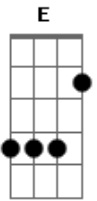

Pedro Correia - Dança No Asfalto

tom:

Dm

Vou chamar, você pra dançar

Dm Am

No tapete da sala de estar

Dm Am

E estar com você

Dm Am Dm

Se você quiser, se coloque no meu peito

Am Dm

Nós sentamos na calçada

Am E

Eu te mostro uma música

E E7

E eu já quero te levar pro meio do baile

Dm Am Dm

Nosso baile, não tem público e nem precisa

Am Dm

Deixa só o guarda da guarita ver,

F G

Você e eu no asfalto

C Am Am

Debaixo do telhado preto

F G C E

E pisca pisca branco

[Final] **Dm Am Dm Am**
Dm Am Dm Am
F G C Am Am
F G C E

Acordes

© ukulele-chords.com

© ukulele-chords.com

© ukulele-chords.com

© ukulele-chords.com