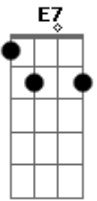

© ukulele-chords.com