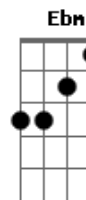

© ukulele-chords.com