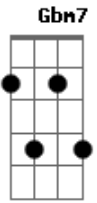

© ukulele-chords.com