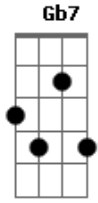

© ukulele-chords.com