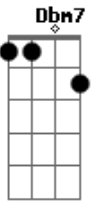

Talvez descalço

Gb7

Gb7

O amor em minhas mãos

Bm7

Pareço comigo assim

E

E

A7M D7M A7M D7M

Mais perto estou de mim

Acordes

© ukulele-chords.com

© ukulele-chords.com

© ukulele-chords.com

© ukulele-chords.com

© ukulele-chords.com