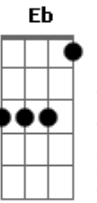

© ukulele-chords.com