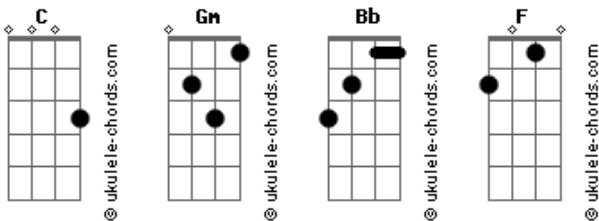

Pedro Netto e Matheus - Localização

tom:

Intro: C Gm Bb C

[Primeira Parte]

C
Meia-noite, eu pronto pra dormir
Gm
De banho tomado e luz apagada
Bb
O dia foi puxado, amanhã cedo trabalho
F
Nada me tira de casa

[Pré-Refrão]

C
Mas todo mundo tem amigo sem noção
Gm
Terça-feira e já querendo confusão
Bb
Parece que amanhã cês não têm nada pra fazer
F
Cês tão tudo perdido e quer fazer eu me perder

[Refrão]

C Gm
Cês acha que eu vou sair de casa
Bb
De madrugada pra beber?
Cadê o senso, cadê a noção?
F C
A localização que eu tô chegando aí

C Gm
Que eu vou sair de casa
Bb
De madrugada pra beber?

Cadê o senso, cadê a noção?
F C
A localização que eu tô chegando aí

[Segunda Parte]

Acordes

C
Meia-noite, eu pronto pra dormir
Gm
De banho tomado e luz apagada
Bb
O dia foi puxado, amanhã cedo trabalho
F
Nada me tira de casa
[Pré-Refrão]
C
Mas todo mundo tem amigo sem noção
Gm
Terça-feira e já querendo confusão
Bb
Parece que amanhã cês não têm nada pra fazer
F
Cês tão tudo perdido e quer fazer eu me perder