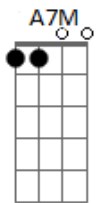

Pedro Salomão - Leoa

Tom: A
Intro: Gbm7 E7 Ebm7 D7

Gbm7
Acorda leoinha, vai rugir la fora
E7
Te dei 10 minutinhos já faz meia hora
Ebm7
o seu "bom dia" rouco me dá tanta paz
D7
Estica o corpo todo como o gato faz
(intro 1ª Parte duas vezes)

refrão:
Gbm7
Leoa, sua pele é boa de beijar
Dbm7
Leoa, me faça leão pra te amar
Bm7 A7M
menina, felina me ensina a enjubar

Gbm7
Leoa, sua pele é boa de beijar
Dbm7

Leoa, me faça leão pra te amar
Bm7 Dbm7
menina, felina me ensina a enjubar

Solo: Gbm7 E7 Ebm7 D7
(refrão)

Final :
Bm7 Dbm7
De cabelo bagunçado, enjubado assim
D7
E com a roupa amassada, emprestada de mim
E7 F
me da a certeza que quero você até o fim

Bm7 Dbm7
De cabelo bagunçado, enjubado assim
D7
E com a roupa amassada, emprestada de mim
E7
me da a certeza que quero você até o fim
Gbm7
Leoa

Acordes

© ukulele-chords.com