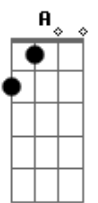

© ukulele-chords.com