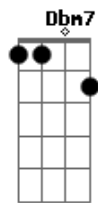

© ukulele-chords.com