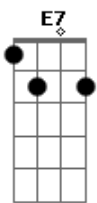

© ukulele-chords.com