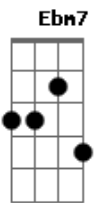

© ukulele-chords.com