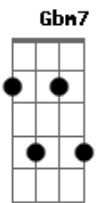

© ukulele-chords.com