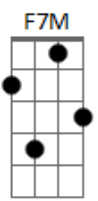

Pedro Tascá - Jauará-ichê

Tom: G

Am7 G7
 Lua cheia ateaia no mar
 E7 F7M
 Fumaça de neon
 Gb F7M
 Bioluminescência, Odojá
 Fm7
 Raiar na escuridão

Am7 G7
 E ser a resistênciã do ar
 E7 F7M
 Na bala de canhão
 Gb F7M
 O sal da terra ressonar
 Fm7
 Fazer tremer o chão

Am7 F7M Gb G7
 Divindade solar, dilata da vida

Am7 F7M Gb G7
 Lua cheia a trovejar, vermelha neon

Am7 G7
 Tempestade a trovejar
 E7 F7M
 Da vermelha deu pra ver
 Gb F7M
 Chacoalhar, xiar, maracá
 Fm7
 Jauará-ichê

Am7 G7
 E ser a consistência que dá
 E7 F7M
 Calor de um vulcão
 Gb F7M
 No peito a ressoar
 Fm7
 Fazer tremer o chão

[Final] E Fm7 E

Acordes

© ukulele-chords.com

© ukulele-chords.com

© ukulele-chords.com

© ukulele-chords.com