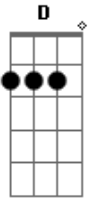

© ukulele-chords.com