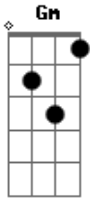

© ukulele-chords.com