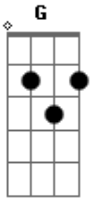

Pegada Elevada a Banda do Jhow - Bilinguilim

Tom: G

m Gm D
Eu vou pegar minha sanfona e improvisar o meu solim D
O Alanzinho na guitarra fazendo bilinguilim, bilinguim Gm D
Ta feito o dismantelo agora preste atenção D
As novinhas que é vaqueira vai descer até o chão D
Na frente do paredão Gm D
Vai desce vai sobe, vai na contração Gm D

D Gm
Vai sobe vai desce até o chão Gm D
Vai sobe vai desce mostrando a pegada D Gm
Vai desce vai sobe toda mulherada Gm D
Vai desce vai sobe, vai na contração D Gm
Vai sobe vai desce até o chão Gm D
Vai sobe vai desce mostrando a pegada D Gm
Vai desce vai sobe toda mulherada

Acordes

© ukulele-chords.com