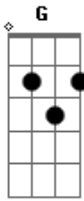

Pepe Moreno - Te Amo Mayara

tom:

Bm

Intro: Bm G Dm A

Bm

O sonho acabou

G

Temos que tentar reatar o nosso amor

Dm

Não dá pra ser assim

A

Você me amava e eu te desprezava só depois que perde é que agente dá valor

Acordes

© ukulele-chords.com

© ukulele-chords.com

© ukulele-chords.com