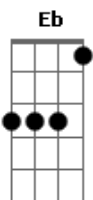

© ukulele-chords.com

© ukulele-chords.com