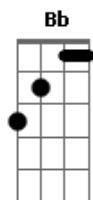

© ukulele-chords.com