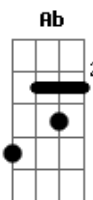

D A7 Bm G A
 Quem eu amo vem me ver

D A Bm
 A noite vai ter lua cheia
 G
 Olha a lama!

D A Bm G A
 E tudo pode acontecer

(D A7 Bm G)
 (D A7 G A)

D A
 Ai, papa
 Bm G
 Yo só quiero lembrar
 D A Bm G A
 Que a luz da luna vien del sol

D A
 Ai, papa
 Bm G
 Yo só quiero lembrar
 D A Bm G A
 Que a luz da luna vien del sol

[Final] D A7 Bm G
 D A7 G G A
 D A7 Bm G
 D A7 G A

Acordes

© ukulele-chords.com

© ukulele-chords.com

© ukulele-chords.com