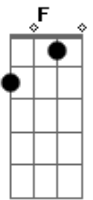

Nos mantenemos a la orden del señor
Con un gallo, me relajo yo
Allá en las dunas, siempre tranquilón
Compa, ando torcido, ya me pegó el blunt
En la orilla del mar, me verán
Con hierbita pa' desestresar
Siempre a la orden y aquí voy a estar
Y para qué voy a hablar de más
Por El Chapillo me han de apodar
La bandera es internacional
Efectivo para trabajar
En el equipo piñas y también SCAR
Y pa' los que quieran afectar
Creo en mis santos y en el Eleguá
Y hablando de antes, no voy a volver atrás
Hacer billetes es la prioridad
Y aquí sigo por el camino
Casi siempre me ven tranquilo
Cumpliendo mi objetivo, pienso positivo
Siempre con un gallo me verán activo
Para trabajar, me pinto
Los billetes no caen solitos
Moviendo esos paquetes llenos de cuadritos
Verdes dolaritos, puros benjamines me hacen generar

Acordes

© ukulele-chords.com