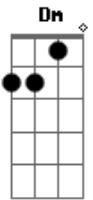

© ukulele-chords.com