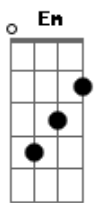

© ukulele-chords.com