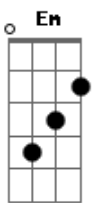

© ukulele-chords.com