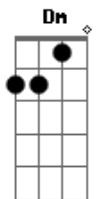

Dm C Bb (F C Dm)
Deitar no teu colo e ouvir o que pensas de mim
Dm C Bb
Sentir a alegria nos Teus braços

F C
Quero ser Teu amigo
Dm C
Escutar a Tua voz falar comigo
Bb F
Quero ir aonde ninguém foi
Gm C (Bb 2ª vez)
Me esconder em Tuas mãos (Jesus)

Solo 2x: F C Dm C Bb F Gm C

F C
Quero ser Teu amigo
Dm C
Escutar a Tua voz falar comigo
Bb F
Quero ir aonde ninguém foi
Gm C (Bb 2ª vez)
Me esconder em Tuas mãos (Jesus)

Acordes

© ukulele-chords.com

© ukulele-chords.com