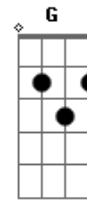

© ukulele-chords.com