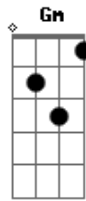

PG - Reflexão

Tom: C

(afinação em D)

(intro)

(riff acompanha a letra até o refrão)

(Gm Eb Gm F Gm Eb F)

Veio em minha direção, eu esperava por você
Trazer uma mensagem do Deus de Abraão

(todos os instrumentos)

Abra o coração e ouça a voz de Deus

Gm C Eb Eb D Eb Eb D Eb F

Para toda eternidade com Cristo vou viver

(teclado) C D E F

(Gm Eb Gm F Gm Eb F)

Em meio à multidão você olhou pra mim
Aonde estão os que te acusam nesta hora
Eu não vim pra te acusar levante os olhos até mim
Siga em frente, não peques mais

(refrão)

(solo base) G C Eb F
G C Eb Eb D Eb Eb D Eb F

G C Eb F

Estar aqui e arrepende

G C Eb Eb D Eb Eb D Eb F

Falar do teu amor e à todos dizer

G C Eb F

Abra o coração e ouça a voz de Deus

G C Eb Eb D Eb Eb D Eb F

Para toda eternidade com Cristo vou viver

Eb Eb D Eb Eb D Eb F Eb C

Com Cristo vou viver

Acordes

© ukulele-chords.com

© ukulele-chords.com

© ukulele-chords.com