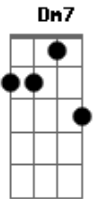

© ukulele-chords.com