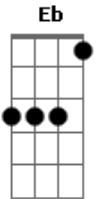

© ukulele-chords.com