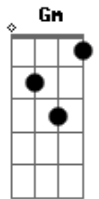

© ukulele-chords.com