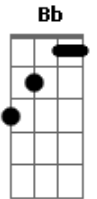

© ukulele-chords.com