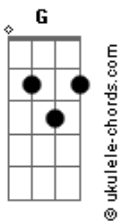

# Phill Veras - Sob a Lua Certa

G tom:

[Primeira Parte]

C D7 Bm Am Bm  
 Meu corpo de carne sedenta só na vontade de poder viver  
 D7 Bm Am Am Bm  
 Vida num abraço apertado; qualquer momento pra chamar de meu

[Refrão]

Am Bm D7 D7A  
 Alguém mandou me chamar e eu vim correndo  
 Am Bm D7 D  
 Rolê distante de lá, vim sobrevivendo

[Segunda Parte]

C Bm Am Bm  
 Eita, você é de verdade, alguém que reza sob a Lua certa  
 D7 Bm Am Bm  
 Nosso papo pela metade, pode deixar que eu deixo a porta aberta

[Refrão]

Am Bm D7 D7A  
 Alguém mandou me chamar e eu vim correndo  
 Am Bm D7 D  
 Rolê distante de lá, vim sobrevivendo  
 Am Bm D7 D7A  
 Alguém mandou me chamar e eu vim correndo  
 Am Bm D7 D  
 Rolê distante de lá, vim sobrevivendo

## Acordes

E furtando bom da vida nessa história  
 Pra debochar de algum filho da vida  
 Mas esconde no jardim, esconde o ouro no jardim sem mim, sem mim  
 Furtando o bom da vida nessa história  
 Pra debochar de algum filho da vida  
 Mas esconde no jardim, esconde o ouro no jardim sem mim, sem mim