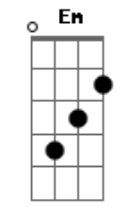

# Phill Veras - Sob a Lua Certa

G tom:

[Primeira Parte]

C D7 Bm Am Bm  
 Meu corpo de carne sedenta só na vontade de poder viver  
 D7 Bm Am Am Bm  
 Vida num abraço apertado; qualquer momento pra chamar de meu

[Refrão]

Am Bm D7 D7A  
 Alguém mandou me chamar e eu vim correndo  
 Am Bm D7 D  
 Rolê distante de lá, vim sobrevivendo

[Segunda Parte]

C Bm Am Bm  
 Eita, você é de verdade, alguém que reza sob a Lua certa  
 D7 Bm Am Bm  
 Nosso papo pela metade, pode deixar que eu deixo a porta aberta

[Refrão]

Am Bm D7 D7A  
 Alguém mandou me chamar e eu vim correndo  
 Am Bm D7 D  
 Rolê distante de lá, vim sobrevivendo  
 Am Bm D7 D7A  
 Alguém mandou me chamar e eu vim correndo  
 Am Bm D7 D  
 Rolê distante de lá, vim sobrevivendo

## Acordes

E furtando bom da vida nessa história  
 Pra debochar de algum filho da vida  
 Mas esconde no jardim, esconde o ouro no jardim sem mim, sem mim  
 Furtando o bom da vida nessa história  
 Pra debochar de algum filho da vida  
 Mas esconde no jardim, esconde o ouro no jardim sem mim, sem mim