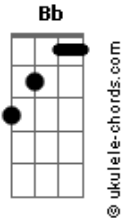

Pichinha & Cachangá - A Gente do Mato É Feliz

tom:

Intro: **Bb** **C** **Bb** **C**
Am **C** **Gm** **C**
Am **C** **F**

F **Am** **C**
A gente que mora no mato
Gm **Am** **C**
Já mate-te mora na rua
Am **C**
A uma pra mim tem preferência
F **C**
A vida da gente pra sua
Am **C**
A uma pra mim tem preferência
Am **C** **Am** **C**
A vida da gente pra sua
C **Am** **C**
Nos dorme na cama de palha em geral
Am **C**
E volte na cama de arco facão
Am **Abm** **C**
Só tem brincadeira gruísta de tudo
Am
A gente descansa o corpo no chão
F **Am** **C**
E quando chega visita de fora
Em **C** **Am**
Pra não enfrentar pelo chão
C **Am** **C** **Gm**
O que importa pro moço ou pra moça tentar
Em **C**

Acordes

Um move que tem é o Bilal

(**Bb** **C** **F** **Am**)
(**C** **F** **Am** **C**)
(**Am** **C** **F**)

F **Am** **C**
A gente que mora no mato
Am **C**
Já mate-te mora na rua
F **Abm** **C**
A uma pra mim tem preferência
Am **C**
A vida da gente pra sua
Am **C**
A uma pra mim tem preferência
Am **C** **F**
A vida da gente pra sua
F **C**
Aguenta pernetta porrada
Am **F**
A gente some na esteira
Abm **C**
Com a gente e cansado e dor de cabeça
Am **C**
A gente nem dor da canseira
Am **C**
Na rua que diz o que ouvi ruim
Am
O mago não ouve e nem diz
C **Am** **Abm** **Gm** **C**
Eu não troco a vida da gente na sua
Gm **Am** **C** **F**
A gente do mato é feliz