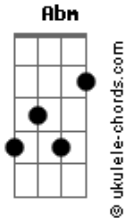

Pichinha & Cachangá - A Gente do Mato É Feliz

tom:

Intro: **Bb** **C** **Bb** **C**
Am **C** **Gm** **C**
Am **C** **F**

F **Am** **C**
A gente que mora no mato
Gm **Am** **C**
Já mate-te mora na rua
Am **C**
A uma pra mim tem preferência
F **C**
A vida da gente pra sua
Am **C**
A uma pra mim tem preferência
Am **C** **Am** **C**
A vida da gente pra sua
C **Am** **C**
Nos dorme na cama de palha em geral
Am **C**
E volte na cama de arco facão
Am **Abm** **C**
Só tem brincadeira gruísta de tudo
Am
A gente descansa o corpo no chão
F **Am** **C**
E quando chega visita de fora
Em **C** **Am**
Pra não enfrentar pelo chão
C **Am** **C** **Gm**
O que importa pro moço ou pra moça tentar
Em **C**

Acordes

Um move que tem é o Bilal

(**Bb** **C** **F** **Am**)
(**C** **F** **Am** **C**)
(**Am** **C** **F**)

F **Am** **C**
A gente que mora no mato
Am **C**
Já mate-te mora na rua
F **Abm** **C**
A uma pra mim tem preferência
Am **C**
A vida da gente pra sua
Am **C**
A uma pra mim tem preferência
Am **C** **F**
A vida da gente pra sua
F **C**
Aguenta pernetta porrada
Am **F**
A gente some na esteira
Abm **C**
Com a gente e cansado e dor de cabeça
Am **C**
A gente nem dor da canseira
Am **C**
Na rua que diz o que ouvi ruim
Am
O mago não ouve e nem diz
C **Am** **Abm** **Gm** **C**
Eu não troco a vida da gente na sua
Gm **Am** **C** **F**
A gente do mato é feliz