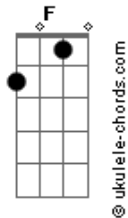

Pichinha & Cachangá - A Gente do Mato É Feliz

tom:

Intro: **Bb** **C** **Bb** **C**
Am **C** **Gm** **C**
Am **C** **F**

F **Am** **C**
A gente que mora no mato
Gm **Am** **C**
Já mate-te mora na rua
Am **C**
A uma pra mim tem preferência
F **C**
A vida da gente pra sua
Am **C**
A uma pra mim tem preferência
Am **C** **Am** **C**
A vida da gente pra sua
C **Am** **C**
Nos dorme na cama de palha em geral
Am **C**
E volte na cama de arco facão
Am **Abm** **C**
Só tem brincadeira gruísta de tudo
Am
A gente descansa o corpo no chão
F **Am** **C**
E quando chega visita de fora
Em **C** **Am**
Pra não enfrentar pelo chão
C **Am** **C** **Gm**
O que importa pro moço ou pra moça tentar
Em **C**

Acordes

Um move que tem é o Bilal

(**Bb** **C** **F** **Am**)
(**C** **F** **Am** **C**)
(**Am** **C** **F**)

F **Am** **C**
A gente que mora no mato
Am **C**
Já mate-te mora na rua
F **Abm** **C**
A uma pra mim tem preferência
Am **C**
A vida da gente pra sua
Am **C**
A uma pra mim tem preferência
Am **C** **F**
A vida da gente pra sua
F **C**
Aguenta pernetta porrada
Am **F**
A gente some na esteira
Abm **C**
Com a gente e cansado e dor de cabeça
Am **C**
A gente nem dor da canseira
Am **C**
Na rua que diz o que ouvi ruim
Am
O mago não ouve e nem diz
C **Am** **Abm** **Gm** **C**
Eu não troco a vida da gente na sua
Gm **Am** **C** **F**
A gente do mato é feliz