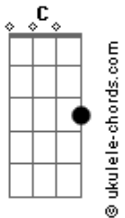

Pichinha & Cachangá - A Gente do Mato É Feliz

tom:

Intro: **Bb** **C** **Bb** **C**
Am **C** **Gm** **C**
Am **C** **F**

F **Am** **C**
A gente que mora no mato
Gm **Am** **C**
Já mate-te mora na rua
Am **C**
A uma pra mim tem preferência
F **C**
A vida da gente pra sua
Am **C**
A uma pra mim tem preferência
Am **C** **Am** **C**
A vida da gente pra sua
C **Am** **C**
Nos dorme na cama de palha em geral
Am **C**
E volte na cama de arco facão
Am **Abm** **C**
Só tem brincadeira gruísta de tudo
Am
A gente descansa o corpo no chão
F **Am** **C**
E quando chega visita de fora
Em **C** **Am**
Pra não enfrentar pelo chão
C **Am** **C** **Gm**
O que importa pro moço ou pra moça tentar
Em **C**

Acordes

Um move que tem é o Bilal

(**Bb** **C** **F** **Am**)
(**C** **F** **Am** **C**)
(**Am** **C** **F**)

F **Am** **C**
A gente que mora no mato
Am **C**
Já mate-te mora na rua
F **Abm** **C**
A uma pra mim tem preferência
Am **C**
A vida da gente pra sua
Am **C**
A uma pra mim tem preferência
Am **C** **F**
A vida da gente pra sua
F **C**
Aguenta pernetta porrada
Am **F**
A gente some na esteira
Abm **C**
Com a gente e cansado e dor de cabeça
Am **C**
A gente nem dor da canseira
Am **C**
Na rua que diz o que ouvi ruim
Am
O mago não ouve e nem diz
C **Am** **Abm** **Gm** **C**
Eu não troco a vida da gente na sua
Gm **Am** **C** **F**
A gente do mato é feliz