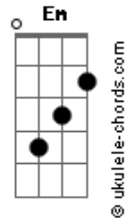

Pichinha & Cachangá - A Gente do Mato É Feliz

tom:

Intro: **Bb** **C** **Bb** **C**
Am **C** **Gm** **C**
Am **C** **F**

F **Am** **C**
A gente que mora no mato
Gm **Am** **C**
Já mate-te mora na rua
Am **C**
A uma pra mim tem preferência
F **C**
A vida da gente pra sua
Am **C**
A uma pra mim tem preferência
Am **C** **Am** **C**
A vida da gente pra sua
C **Am** **C**
Nos dorme na cama de palha em geral
Am **C**
E volte na cama de arco facão
Am **Abm** **C**
Só tem brincadeira gruísta de tudo
Am
A gente descansa o corpo no chão
F **Am** **C**
E quando chega visita de fora
Em **C** **Am**
Pra não enfrentar pelo chão
C **Am** **C** **Gm**
O que importa pro moço ou pra moça tentar
Em **C**

Acordes

Um move que tem é o Bilal

(**Bb** **C** **F** **Am**)
(**C** **F** **Am** **C**)
(**Am** **C** **F**)

F **Am** **C**
A gente que mora no mato
Am **C**
Já mate-te mora na rua
F **Abm** **C**
A uma pra mim tem preferência
Am **C**
A vida da gente pra sua
Am **C**
A uma pra mim tem preferência
Am **C** **F**
A vida da gente pra sua
F **C**
Aguenta pernetta porrada
Am **F**
A gente some na esteira
Abm **C**
Com a gente e cansado e dor de cabeça
Am **C**
A gente nem dor da canseira
Am **C**
Na rua que diz o que ouvi ruim
Am
O mago não ouve e nem diz
C **Am** **Abm** **Gm** **C**
Eu não troco a vida da gente na sua
Gm **Am** **C** **F**
A gente do mato é feliz