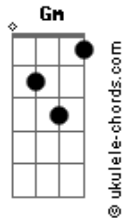

Pichinha & Cachangá - A Gente do Mato É Feliz

tom:

Intro: **Bb** **C** **Bb** **C**
Am **C** **Gm** **C**
Am **C** **F**

F **Am** **C**
A gente que mora no mato
Gm **Am** **C**
Já mate-te mora na rua
Am **C**
A uma pra mim tem preferência
F **C**
A vida da gente pra sua
Am **C**
A uma pra mim tem preferência
Am **C** **Am** **C**
A vida da gente pra sua
C **Am** **C**
Nos dorme na cama de palha em geral
Am **C**
E volte na cama de arco facão
Am **Abm** **C**
Só tem brincadeira gruísta de tudo
Am
A gente descansa o corpo no chão
F **Am** **C**
E quando chega visita de fora
Em **C** **Am**
Pra não enfrentar pelo chão
C **Am** **C** **Gm**
O que importa pro moço ou pra moça tentar
Em **C**

Acordes

Um move que tem é o Bilal

(**Bb** **C** **F** **Am**)
(**C** **F** **Am** **C**)
(**Am** **C** **F**)

F **Am** **C**
A gente que mora no mato
Am **C**
Já mate-te mora na rua
F **Abm** **C**
A uma pra mim tem preferência
Am **C**
A vida da gente pra sua
Am **C**
A uma pra mim tem preferência
Am **C** **F**
A vida da gente pra sua
F **C**
Aguenta pernetta porrada
Am **F**
A gente some na esteira
Abm **C**
Com a gente e cansado e dor de cabeça
Am **C**
A gente nem dor da canseira
Am **C**
Na rua que diz o que ouvi ruim
Am
O mago não ouve e nem diz
C **Am** **Abm** **Gm** **C**
Eu não troco a vida da gente na sua
Gm **Am** **C** **F**
A gente do mato é feliz