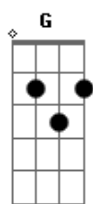

© ukulele-chords.com