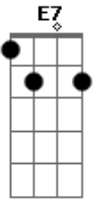

© ukulele-chords.com