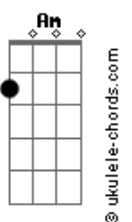

Pirisca Grecco - Amargo

tom:

Intro: **Bb** **Bb** **Bb** **F**
Bb **Bb** **Bb** **F**

[primeira parte]

F **Dm**
Amargo como o gosto da saudade
Gm
Quando vai caindo à tarde
Dm
Sem alguém que a gente ama
C **Bb**
Amargo igual o tom do meu canto
Gm
Com o gosto acre do pranto
Am
Que da alma se derrama

Bb **F**
Amargo como o gosto do mate
B
E um lugar vazio no catre
F
Onde alguém sonha sozinho
Bb **F**
Amargo feito os versos do poema
Gm **C**
E o soluço de chilenas
F
No silêncio dos caminhos

[refrão]

Bb
A quantas semanas tem o dia
Bb
Amargurando a poesia
F
Quando o amor vai embora

Gm **Fm** **Bb**
A quantos anos tem as horas
F **Gm**
Quando o amor vai embora
C **F**
Amargurando a poesia

Bb
A quantas semanas tem o dia
Bb
Amargurando a poesia
F
Quando o amor vai embora

Gm **Fm** **Bb**
A quantos anos tem as horas
Am **Gm**
Quando o amor vai embora
C **F**
Amargurando a poesia

(**Bb** **Bb** **Bb** **F**)
(**Bb** **Bb** **Bb** **F**)

Acordes

F **Dm**
Amargo como o gosto da ausência
Gm
E um por de sol na querência
Dm
Quando o dia chega ao fim
C **Bb**
Amargo que nem a lembrança tua
Gm
Gosto de noite sem lua
Am
Quando estas longe de mim
Bb **F**
Amargo como o gosto do fracasso
B
Depois de um tiro de laço
F
Que no vazio se extraviou
Bb **F**
Amargo tal um poema sem rima
Gm **C**
Gosto de amor que termina
F
E o que era doce acabou

[refrão]

Bb
A quantas semanas tem o dia
Bb
Amargurando a poesia
F
Quando o amor vai embora

Gm **Am** **Bb**
A quantos anos tem as horas
Am **Gm**
Quando o amor vai embora
C **F**
Amargurando a poesia

Bb
A quantas semanas tem o dia
Bb
Amargurando a poesia
F
Quando o amor vai embora

Gm **Am** **Bb**
A quantos anos tem as horas
Am **Gm**
Quando o amor vai embora
C **F**
Amargurando a poesia

Gm **Am** **Bb**
A quantos anos tem as horas
Am **Gm**
Quando o amor vai embora
C **F**
Amargurando a poesia

[Final] **Bb** **Bb** **Bb** **F**
Gm **Am** **Bb** **Am** **Gm** **C**