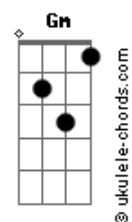

Pirisca Grecco - Amargo

tom:

Intro: **Bb** **Bb** **Bb** **F**
Bb **Bb** **Bb** **F**

[primeira parte]

F **Dm**
Amargo como o gosto da saudade
Gm
Quando vai caindo à tarde
Dm
Sem alguém que a gente ama
C **Bb**
Amargo igual o tom do meu canto
Gm
Com o gosto acre do pranto
Am
Que da alma se derrama

Bb **F**
Amargo como o gosto do mate
B
E um lugar vazio no catre
F
Onde alguém sonha sozinho
Bb **F**
Amargo feito os versos do poema
Gm **C**
E o soluço de chilenas
F
No silêncio dos caminhos

[refrão]

Bb
A quantas semanas tem o dia
Bb
Amargurando a poesia
F
Quando o amor vai embora

Gm **Fm** **Bb**
A quantos anos tem as horas
F **Gm**
Quando o amor vai embora
C **F**
Amargurando a poesia

Bb
A quantas semanas tem o dia
Bb
Amargurando a poesia
F
Quando o amor vai embora

Gm **Fm** **Bb**
A quantos anos tem as horas
Am **Gm**
Quando o amor vai embora
C **F**
Amargurando a poesia

(**Bb** **Bb** **Bb** **F**)
(**Bb** **Bb** **Bb** **F**)

Acordes

F **Dm**
Amargo como o gosto da ausência
Gm
E um por de sol na querência
Dm
Quando o dia chega ao fim
C **Bb**
Amargo que nem a lembrança tua
Gm
Gosto de noite sem lua
Am
Quando estas longe de mim
Bb **F**
Amargo como o gosto do fracasso
B
Depois de um tiro de laço
F
Que no vazio se extraviou
Bb **F**
Amargo tal um poema sem rima
Gm **C**
Gosto de amor que termina
F
E o que era doce acabou

[refrão]

Bb
A quantas semanas tem o dia
Bb
Amargurando a poesia
F
Quando o amor vai embora

Gm **Am** **Bb**
A quantos anos tem as horas
Am **Gm**
Quando o amor vai embora
C **F**
Amargurando a poesia

Bb
A quantas semanas tem o dia
Bb
Amargurando a poesia
F
Quando o amor vai embora

Gm **Am** **Bb**
A quantos anos tem as horas
Am **Gm**
Quando o amor vai embora
C **F**
Amargurando a poesia

Gm **Am** **Bb**
A quantos anos tem as horas
Am **Gm**
Quando o amor vai embora
C **F**
Amargurando a poesia

[Final] **Bb** **Bb** **Bb** **F**
Gm **Am** **Bb** **Am** **Gm** **C**