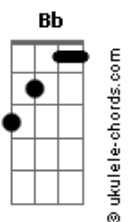

Pirisca Grecco - Amargo

tom:

Intro: **Bb** **Bb** **Bb** **F**
Bb **Bb** **Bb** **F**

[primeira parte]

F **Dm**
Amargo como o gosto da saudade
Gm
Quando vai caindo à tarde
Dm
Sem alguém que a gente ama
C **Bb**
Amargo igual o tom do meu canto
Gm
Com o gosto acre do pranto
Am
Que da alma se derrama

Bb **F**
Amargo como o gosto do mate
B
E um lugar vazio no catre
F
Onde alguém sonha sozinho
Bb **F**
Amargo feito os versos do poema
Gm **C**
E o soluço de chilenas
F
No silêncio dos caminhos

[refrão]

Bb
A quantas semanas tem o dia
Bb
Amargurando a poesia
F
Quando o amor vai embora

Gm **Fm** **Bb**
A quantos anos tem as horas
F **Gm**
Quando o amor vai embora
C **F**
Amargurando a poesia

Bb
A quantas semanas tem o dia
Bb
Amargurando a poesia
F
Quando o amor vai embora

Gm **Fm** **Bb**
A quantos anos tem as horas
Am **Gm**
Quando o amor vai embora
C **F**
Amargurando a poesia

(**Bb** **Bb** **Bb** **F**)
(**Bb** **Bb** **Bb** **F**)

Acordes

F **Dm**
Amargo como o gosto da ausência
Gm
E um por de sol na querência
Dm
Quando o dia chega ao fim
C **Bb**
Amargo que nem a lembrança tua
Gm
Gosto de noite sem lua
Am
Quando estas longe de mim
Bb **F**
Amargo como o gosto do fracasso
B
Depois de um tiro de laço
F
Que no vazio se extraviou
Bb **F**
Amargo tal um poema sem rima
Gm **C**
Gosto de amor que termina
F
E o que era doce acabou

[refrão]

Bb
A quantas semanas tem o dia
Bb
Amargurando a poesia
F
Quando o amor vai embora

Gm **Am** **Bb**
A quantos anos tem as horas
Am **Gm**
Quando o amor vai embora
C **F**
Amargurando a poesia

Bb
A quantas semanas tem o dia
Bb
Amargurando a poesia
F
Quando o amor vai embora

Gm **Am** **Bb**
A quantos anos tem as horas
Am **Gm**
Quando o amor vai embora
C **F**
Amargurando a poesia

Gm **Am** **Bb**
A quantos anos tem as horas
Am **Gm**
Quando o amor vai embora
C **F**
Amargurando a poesia

[Final] **Bb** **Bb** **Bb** **F**
Gm **Am** **Bb** **Am** **Gm** **C**