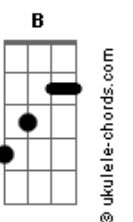

Pirisca Grecco - Amargo

tom:

Intro: **Bb** **Bb** **Bb** **F**
Bb **Bb** **Bb** **F**

[primeira parte]

F **Dm**
Amargo como o gosto da saudade
Gm
Quando vai caindo à tarde
Dm
Sem alguém que a gente ama
C **Bb**
Amargo igual o tom do meu canto
Gm
Com o gosto acre do pranto
Am
Que da alma se derrama

Bb **F**
Amargo como o gosto do mate
B
E um lugar vazio no catre
F
Onde alguém sonha sozinho
Bb **F**
Amargo feito os versos do poema
Gm **C**
E o soluço de chilenas
F
No silêncio dos caminhos

[refrão]

Bb
A quantas semanas tem o dia
Bb
Amargurando a poesia
F
Quando o amor vai embora

Gm **Fm** **Bb**
A quantos anos tem as horas
F **Gm**
Quando o amor vai embora
C **F**
Amargurando a poesia

Bb
A quantas semanas tem o dia
Bb
Amargurando a poesia
F
Quando o amor vai embora

Gm **Fm** **Bb**
A quantos anos tem as horas
Am **Gm**
Quando o amor vai embora
C **F**
Amargurando a poesia

(**Bb** **Bb** **Bb** **F**)
(**Bb** **Bb** **Bb** **F**)

Acordes

F **Dm**
Amargo como o gosto da ausência
Gm
E um por de sol na querência
Dm
Quando o dia chega ao fim
C **Bb**
Amargo que nem a lembrança tua
Gm
Gosto de noite sem lua
Am
Quando estas longe de mim
Bb **F**
Amargo como o gosto do fracasso
B
Depois de um tiro de laço
F
Que no vazio se extraviou
Bb **F**
Amargo tal um poema sem rima
Gm **C**
Gosto de amor que termina
F
E o que era doce acabou

[refrão]

Bb
A quantas semanas tem o dia
Bb
Amargurando a poesia
F
Quando o amor vai embora

Gm **Am** **Bb**
A quantos anos tem as horas
Am **Gm**
Quando o amor vai embora
C **F**
Amargurando a poesia

Bb
A quantas semanas tem o dia
Bb
Amargurando a poesia
F
Quando o amor vai embora

Gm **Am** **Bb**
A quantos anos tem as horas
Am **Gm**
Quando o amor vai embora
C **F**
Amargurando a poesia

Gm **Am** **Bb**
A quantos anos tem as horas
Am **Gm**
Quando o amor vai embora
C **F**
Amargurando a poesia

[Final] **Bb** **Bb** **Bb** **F**
Gm **Am** **Bb** **Am** **Gm** **C**