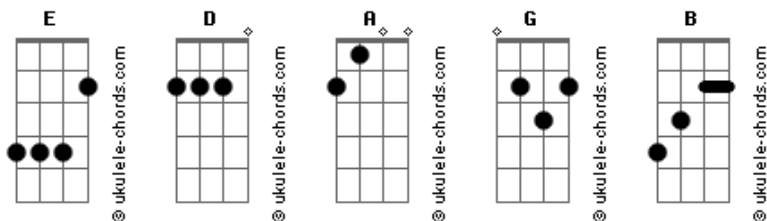

Pitty - Seu Mestre Mandou

tom:

E

Afinação: D A D G B E

E E E E G

Seu mes-tre man dou

A
Dá a pata, senta, deita
Não respire, apague a luz
Vote em mim e não discuta
Tenha fé, carregue a cruz

A
Seja livre, mas nem tanto
Pode criar, mas eu digo o quê
Assine as três vias, entregue e aguarde
Não se preocupe, eu aviso a você

Acordes

Por favor, não mude o canal

E E E E G
Seu mes-tre man dou

A
Compre sua roupa na loja mais cara
Entre na moda, aí vem o verão
Use, abuse, finja que manda
Mas viva com o olho aberto, senão

A
E daqui a pouco vão querer
B
Morar em você
(4x)