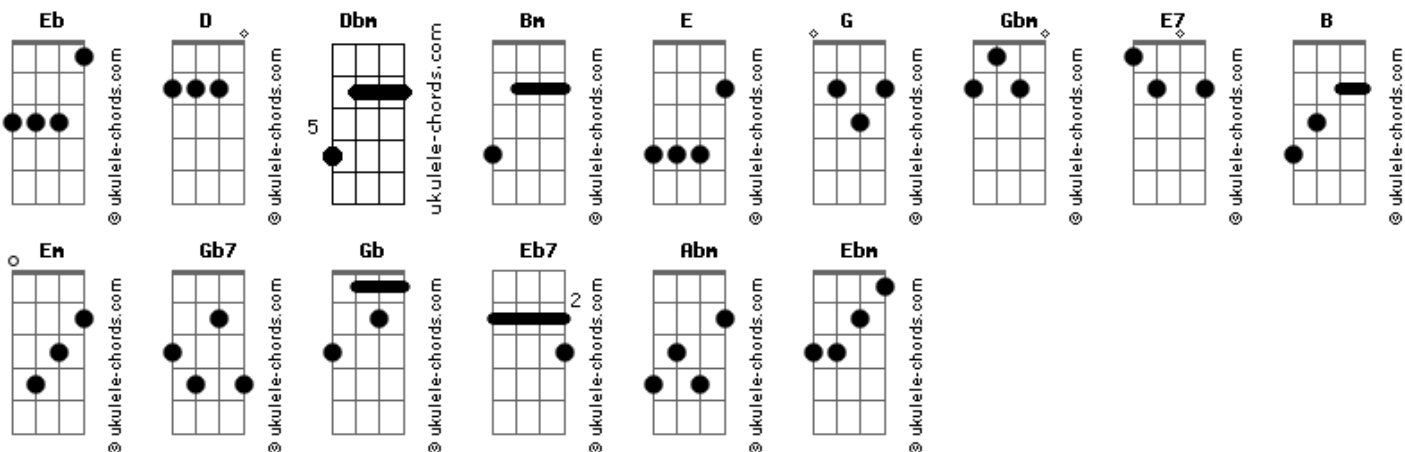

Pizzicato Five - Triste

tom:
 Eb (forma dos acordes no tom de D)
 Capotraste na 1ª casa
 Intro: D Dbm Bm Dbm
 D Dbm Bm Dbm
 D Dbm Bm Dbm
 D Dbm Bm Dbm
 Bm E

D Dbm
 Totemo kanashii uta ga dekita
 G Gbm
 Kesa me wo samashita toki ni
 D Dbm
 Anmari kanashii uta dakara
 G Gbm
 Kimi ni kikasetakunai kedo

(Bm E7)

D Dbm
 Totemo kanashii hanashi ga aru
 G Gbm
 Kimi mo tabun ki ga tsuiteru
 D Dbm
 Honto ni kanashii koto dakedo
 G Gbm
 Futari no ai wa owatta

B
 Ko shite
 Dbm B Dbm D
 Futari dakiatte

Em Gb7
 Onaji asa wo mukaeta

D Dbm
 Totemo kanashii yume o mita
 G Gbm
 Kesa me o samasu mae ni ne
 D Dbm
 Kanashii uta o utau boku ni
 G Gbm Gb
 Kimi ga tada 'kiss' shite kureta yume

(B2 D B2 Gb)

(B2 D D Gb)

Acordes

B
 Ko shite
 Dbm B Dbm D
 Futari dakiatte
 Em Gb7 Eb7 G
 Onaji asa wo mukaeta
 E
 Gomen ne
 Eb7 Abm Gbm
 Boku ha kimi no koto
 E Eb7 Abm Gbm
 Annani aishiteta noni
 E
 Gomen ne
 Eb7 Abm Gbm
 Boku dake wo kimi wa
 E Eb7 Abm Gbm
 Konna ni shinjiteta noni
 E
 Gomen ne
 Eb7 Abm Gbm
 Boku ha kimi no koto
 E Eb7 Abm Gbm
 Annani aishiteta noni
 E
 Gomen ne
 Eb7 Abm Gbm
 Dakedo itsu no hi ka
 E Eb7 G
 Minna wasureru hazu