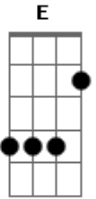

© ukulele-chords.com