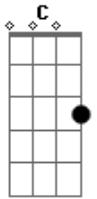

© ukulele-chords.com