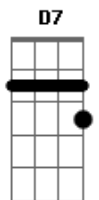

[Refrão]

Em7 **Gb7**
 Te beijando com gosto de pod de maçã
Bm7 **D7**
 Sabe que eu te quero até de manhã
Em7 **Gb7**
 Quando você desce, eu perco até a noção
Bm7 **D7**
 Me sinto caindo pra dentro dessa imensidão
Em7 **Gb7**
 O brilho do seu corpo faz minha visão embaçar
Bm7 **D7**
 Se tu for de outra dimensão, eu juro que eu tô indo pra lá
Em7 **Gb7**
 Nós dois conectados pra eternidade
Bm7 **D7**
 Nossos destinos foram traçados desde a maternidade
Em7 **Gb7**
 Desde a maternidade

[Refrão]

Bm7 **D7**
 Te beijando com gosto de pod de maçã
Em7 **Gb7**
 Sabe que eu te quero até de manhã
Bm7 **D7**

Quando você desce, eu perco até a noção
Em7 **Gb7**
 Me sinto caindo pra dentro dessa imensidão
Bm7 **D7**
 O brilho do seu corpo faz minha visão embaçar
Em7 **Gb7** **Bm7** **D7**
 Se tu for de outra dimensão, eu juro que eu tô indo te buscar
Em7 **Gb7**
 Se você quiser, a gente fica por lá
Bm7 **D7**
 Não precisa nem volt---ar

[Refrão]

Em7 **Gb7**
 Te beijando com gosto de pod de maçã
Bm7 **D7**
 Sabe que eu te quero até de manhã
Em7 **Gb7**
 Quando você desce, eu perco até a noção
Bm7 **D7**
 Me sinto caindo pra dentro dessa imensidão
Em7 **Gb7**
 O brilho do seu corpo faz minha visão embaçar
Bm7 **D7**
 Se tu for de outra dimensão, eu juro que eu tô indo pra lá
Em7 **Gb7**
 Nós dois conectados pra eternidade
Bm7 **D7**
 Nossos destinos foram traçados desde a maternidade
Em7 **Gb7** **Bm7** **D7**
 Desde a maternidade

[Final]

Em7 **Gb7**
 Te beijando sem nem mesmo pensar no amanhã
Em7 **Gb7** **Bm7** **D7**
 Eu, você, uma coberta e um pod de maçã

Acordes

© ukulele-chords.com

© ukulele-chords.com

© ukulele-chords.com

© ukulele-chords.com