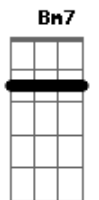

[Refrão]

Bm7 **D7**
 Te beijando com gosto de pod de maçã
Em7 **Gb7**
 Sabe que eu te quero até de manhã
Bm7 **D7**

Quando você desce, eu perco até a noção
Em7 **Gb7**
 Me sinto caindo pra dentro dessa imensidão
Bm7 **D7**
 O brilho do seu corpo faz minha visão embaçar
Em7 **Gb7** **Bm7** **D7**
 Se tu for de outra dimensão, eu juro que eu tô indo te buscar
Em7 **Gb7**
 Se você quiser, a gente fica por lá
Bm7 **D7**
 Não precisa nem volt---ar

[Refrão]

Em7 **Gb7**
 Te beijando com gosto de pod de maçã
Bm7 **D7**
 Sabe que eu te quero até de manhã
Em7 **Gb7**
 Quando você desce, eu perco até a noção
Bm7 **D7**
 Me sinto caindo pra dentro dessa imensidão
Em7 **Gb7**
 O brilho do seu corpo faz minha visão embaçar
Bm7 **D7**
 Se tu for de outra dimensão, eu juro que eu tô indo pra lá
Em7 **Gb7**
 Nós dois conectados pra eternidade
Bm7 **D7**
 Nossos destinos foram traçados desde a maternidade
Em7 **Gb7** **Bm7** **D7**
 Desde a maternidade

[Final]

Em7 **Gb7**
 Te beijando sem nem mesmo pensar no amanhã
Em7 **Gb7** **Bm7** **D7**
 Eu, você, uma coberta e um pod de maçã

Acordes

© ukulele-chords.com

© ukulele-chords.com

© ukulele-chords.com

© ukulele-chords.com