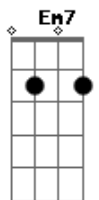

[Refrão]

Em7 **Gb7**
 Te beijando com gosto de pod de maçã
Bm7 **D7**
 Sabe que eu te quero até de manhã
Em7 **Gb7**
 Quando você desce, eu perco até a noção
Bm7 **D7**
 Me sinto caindo pra dentro dessa imensidão
Em7 **Gb7**
 O brilho do seu corpo faz minha visão embaçar
Bm7 **D7**
 Se tu for de outra dimensão, eu juro que eu tô indo pra lá
Em7 **Gb7**
 Nós dois conectados pra eternidade
Bm7 **D7**
 Nossos destinos foram traçados desde a maternidade
Em7 **Gb7**
 Desde a maternidade

[Refrão]

Bm7 **D7**
 Te beijando com gosto de pod de maçã
Em7 **Gb7**
 Sabe que eu te quero até de manhã
Bm7 **D7**

Quando você desce, eu perco até a noção
Em7 **Gb7**
 Me sinto caindo pra dentro dessa imensidão
Bm7 **D7**
 O brilho do seu corpo faz minha visão embaçar
Em7 **Gb7** **Bm7** **D7**
 Se tu for de outra dimensão, eu juro que eu tô indo te buscar
Em7 **Gb7**
 Se você quiser, a gente fica por lá
Bm7 **D7**
 Não precisa nem volt---ar

[Refrão]

Em7 **Gb7**
 Te beijando com gosto de pod de maçã
Bm7 **D7**
 Sabe que eu te quero até de manhã
Em7 **Gb7**
 Quando você desce, eu perco até a noção
Bm7 **D7**
 Me sinto caindo pra dentro dessa imensidão
Em7 **Gb7**
 O brilho do seu corpo faz minha visão embaçar
Bm7 **D7**
 Se tu for de outra dimensão, eu juro que eu tô indo pra lá
Em7 **Gb7**
 Nós dois conectados pra eternidade
Bm7 **D7**
 Nossos destinos foram traçados desde a maternidade
Em7 **Gb7** **Bm7** **D7**
 Desde a maternidade

[Final]

Em7 **Gb7**
 Te beijando sem nem mesmo pensar no amanhã
Em7 **Gb7** **Bm7** **D7**
 Eu, você, uma coberta e um pod de maçã

Acordes

© ukulele-chords.com

© ukulele-chords.com

© ukulele-chords.com

© ukulele-chords.com