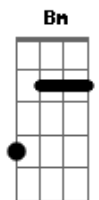

[Refrão]

Em7 **Gb7**
Te beijando com gosto de pod de maçã
Bm7 **D7**
Sabe que eu te quero até de manhã
Em7 **Gb7**
Quando você desce, eu perco até a noção
Bm7 **D7**
Me sinto caindo pra dentro dessa imensidão
Em7 **Gb7**
O brilho do seu corpo faz minha visão embaçar
Bm7 **D7**
Se tu for de outra dimensão, eu juro que eu tô indo pra lá
Em7 **Gb7**
Nós dois conectados pra eternidade
Bm7 **D7**
Nossos destinos foram traçados desde a maternidade
Em7 **Gb7**
Desde a maternidade

[Refrão]

Bm7 **D7**
Te beijando com gosto de pod de maçã
Em7 **Gb7**
Sabe que eu te quero até de manhã
Bm7 **D7**

Quando você desce, eu perco até a noção
Em7 **Gb7**
Me sinto caindo pra dentro dessa imensidão
Bm7 **D7**
O brilho do seu corpo faz minha visão embaçar
Em7 **Gb7** **Bm7** **D7**
Se tu for de outra dimensão, eu juro que eu tô indo te buscar
Em7 **Gb7**
Se você quiser, a gente fica por lá
Bm7 **D7**
Não precisa nem volt---ar

[Refrão]

Em7 **Gb7**
Te beijando com gosto de pod de maçã
Bm7 **D7**
Sabe que eu te quero até de manhã
Em7 **Gb7**
Quando você desce, eu perco até a noção
Bm7 **D7**
Me sinto caindo pra dentro dessa imensidão
Em7 **Gb7**
O brilho do seu corpo faz minha visão embaçar
Bm7 **D7**
Se tu for de outra dimensão, eu juro que eu tô indo pra lá
Em7 **Gb7**
Nós dois conectados pra eternidade
Bm7 **D7**
Nossos destinos foram traçados desde a maternidade
Em7 **Gb7** **Bm7** **D7**
Desde a maternidade

[Final]

Em7 **Gb7**
Te beijando sem nem mesmo pensar no amanhã
Em7 **Gb7** **Bm7** **D7**
Eu, você, uma coberta e um pod de maçã

Acordes

© ukulele-chords.com