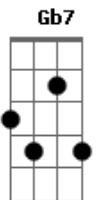

[Refrão]

Em7 **Gb7**
 Te beijando com gosto de pod de maçã
Bm7 **D7**
 Sabe que eu te quero até de manhã
Em7 **Gb7**
 Quando você desce, eu perco até a noção
Bm7 **D7**
 Me sinto caindo pra dentro dessa imensidão
Em7 **Gb7**
 O brilho do seu corpo faz minha visão embaçar
Bm7 **D7**
 Se tu for de outra dimensão, eu juro que eu tô indo pra lá
Em7 **Gb7**
 Nós dois conectados pra eternidade
Bm7 **D7**
 Nossos destinos foram traçados desde a maternidade
Em7 **Gb7**
 Desde a maternidade

[Refrão]

Bm7 **D7**
 Te beijando com gosto de pod de maçã
Em7 **Gb7**
 Sabe que eu te quero até de manhã
Bm7 **D7**

Quando você desce, eu perco até a noção
Em7 **Gb7**
 Me sinto caindo pra dentro dessa imensidão
Bm7 **D7**
 O brilho do seu corpo faz minha visão embaçar
Em7 **Gb7** **Bm7** **D7**
 Se tu for de outra dimensão, eu juro que eu tô indo te buscar
Em7 **Gb7**
 Se você quiser, a gente fica por lá
Bm7 **D7**
 Não precisa nem volt---ar

[Refrão]

Em7 **Gb7**
 Te beijando com gosto de pod de maçã
Bm7 **D7**
 Sabe que eu te quero até de manhã
Em7 **Gb7**
 Quando você desce, eu perco até a noção
Bm7 **D7**
 Me sinto caindo pra dentro dessa imensidão
Em7 **Gb7**
 O brilho do seu corpo faz minha visão embaçar
Bm7 **D7**
 Se tu for de outra dimensão, eu juro que eu tô indo pra lá
Em7 **Gb7**
 Nós dois conectados pra eternidade
Bm7 **D7**
 Nossos destinos foram traçados desde a maternidade
Em7 **Gb7** **Bm7** **D7**
 Desde a maternidade

[Final]

Em7 **Gb7**
 Te beijando sem nem mesmo pensar no amanhã
Em7 **Gb7** **Bm7** **D7**
 Eu, você, uma coberta e um pod de maçã

Acordes

© ukulele-chords.com

© ukulele-chords.com

© ukulele-chords.com

© ukulele-chords.com