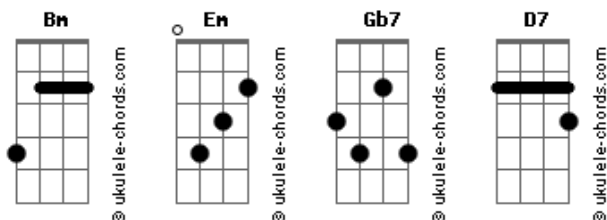

# Pjotah - Pod de Maçã

tom: **Bm** [Primeira Parte]

**Em** **Gb7**  
 Teus olhos refletem nos meus  
**Bm** **D7**  
 O farol dessas ruas  
**Em** **Gb7**  
 Me perco na sua beleza  
**Bm** **D7**  
 Tu é a musa das minhas músicas

[Refrão]

**Em** **Gb7**  
 Te beijando com gosto de pod de maçã  
**Bm** **D7**  
 Sabe que eu te quero até de manhã  
**Em** **Gb7**  
 Quando você desce, eu perco até a noção  
**Bm** **D7**  
 Me sinto caindo pra dentro dessa imensidão  
**Em** **Gb7**  
 O brilho do seu corpo faz minha visão embaçar  
**Bm** **D7**  
 Se tu for de outra dimensão, eu juro que eu tô indo pra lá  
**Em** **Gb7**  
 Nós dois conectados pra eternidade  
**Bm** **D7**  
 Nossos destinos foram traçados desde a maternidade  
**Em** **Gb7**  
 Desde a maternidade

## Acordes

Quando você desce, eu perco até a noção  
**Em** **Gb7**  
 Me sinto caindo pra dentro dessa imensidão  
**Bm** **D7**  
 O brilho do seu corpo faz minha visão embaçar  
**Em** **Gb7** **Bm** **D7**  
 Se tu for de outra dimensão, eu juro que eu tô indo te buscar  
**Em** **Gb7**  
 Se você quiser, a gente fica por lá  
**Bm** **D7**  
 Não precisa nem volt----ar

[Refrão]

**Em** **Gb7**  
 Te beijando com gosto de pod de maçã  
**Bm** **D7**  
 Sabe que eu te quero até de manhã  
**Em** **Gb7**  
 Quando você desce, eu perco até a noção  
**Bm** **D7**  
 Me sinto caindo pra dentro dessa imensidão  
**Em** **Gb7**  
 O brilho do seu corpo faz minha visão embaçar  
**Bm** **D7**  
 Se tu for de outra dimensão, eu juro que eu tô indo pra lá  
**Em** **Gb7**  
 Nós dois conectados pra eternidade  
**Bm** **D7**  
 Nossos destinos foram traçados desde a maternidade  
**Em** **Gb7** **Bm** **D7**  
 Desde a maternidade