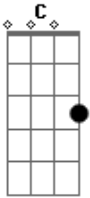

Planta e Raiz - Joga o Jogo

Tom: C
Intro: Dm G Am

Condição que nos estressa Dm G
Nós temos que mudar Am
Não há nada que impeça Dm G
A gente de sonhar Am
Joga o jogo vamos nessa Dm G
A meta é vencer Am
Não precisa nem ter pressa Dm
É só ser real no proceder Am G Am
Tem que ser luz na escuridão Dm G Am

Tem que ter muito mais amor Dm G Am A7
Tem que ter paz no coração Dm G Am
E7
Para fazer valer a vida nesse mundo louco Dm G E
[Solo] Dm G Am
Tem que ser luz na escuridão Dm G Am
Tem que ter muito mais amor Dm G Am A7
Tem que ter paz no coração Dm G Am
E7
Para fazer valer a vida nesse mundo louco Dm G E
[Solo] Dm G Am

Acordes

© ukulele-chords.com