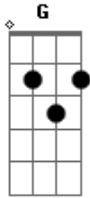

© ukulele-chords.com