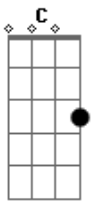

Planta e Raiz - Roots Reggae Groove

Tom: C

(Zeider)

Intro: (Am Dm Em) 2x

(REFRAO)

Em Am
Dance agora esse swing balada

Am
Na pista onde as pessoas dançam

Dm
O grave descompassa o coração

Am
Braços e pernas se levantam

Dm
Sem ao menos entender

A viagem da canção

Am (parada na musica)
Por isso pare!

Preste atenção

Dm
O que rola com o bumbo e o baixão

Am
Por que não cantar essa canção

Dm Em
Que te leva a dançar

(REFRAO)

Am
Dance agora esse swing balada

Am
Guitarras, teclados que cantam

Dm
Trazem harmonia, nos fazem perceber

Am
A melodia nos levanta

Dm
Junto com a mensagem faz agente se mover

Am (parada na musica)
Mas agora pare!

Entra um teclado aki, vc pode acompanhar com um Dm e Em, tocados

como na primeira parte após a parada da musica.

Am
Porque não cantar essa canção

Dm Em
Que te leva a dançar

(REFRAO)

Am
Dance agora esse swing balada

Acordes

© ukulele-chords.com