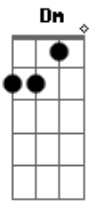

© ukulele-chords.com