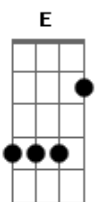

© ukulele-chords.com