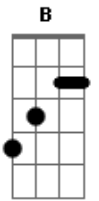

Poliana Peres - Canção Pra Sinhá

tom:

Gbm

Gbm A B

Saias, bandos e cortinas

Runas, taiós e tambor

Sinhá trstinha não chore

Prometo a ti meu amor

Eu fui andando

Pelas ruas da cidade, não vi

Sinhá chorando

Com beijo que não veio

Olha pro lado e sorri

Eu fui andando

Pelas ruas da cidade, não vi

Sinhá chorando

Pra terminar essa canção

Gbm A B
Saias, bandos e cortinas
Runas, taiós e tambor
Sinhá trstinha não chore
Prometo a ti meu amor

Acordes

© ukulele-chords.com

© ukulele-chords.com

© ukulele-chords.com

© ukulele-chords.com