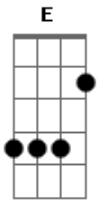

Poliana Peres - Canção Pra Sinhá

tom:

Gbm

Gbm A B

Saias, bandos e cortinas

Runas, taiós e tambor

Sinhá trstinha não chore

Prometo a ti meu amor

Eu fui andando

Pelas ruas da cidade, não vi

Sinhá chorando

Com beijo que não veio

Olha pro lado e sorri

Eu fui andando

Pelas ruas da cidade, não vi

Sinhá chorando

Com beijo que não veio

Gbm E B
Olha pro lado e sorri

Gbm A
Deixa o mundo girar
E o imprevisto acontecer
Deixa e não se atropela

Se o destino aparecer

Gbm A
Deixa que eu mesmo curo
O que fere o coração
Mesmo que seja somente

Pra terminar essa canção

Gbm A B
Saias, bandos e cortinas
Runas, taiós e tambor
Sinhá trstinha não chore
Prometo a ti meu amor

Acordes

© ukulele-chords.com

© ukulele-chords.com

© ukulele-chords.com

© ukulele-chords.com