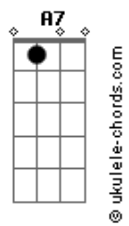

Porfírio Miranda - La Barca

tom:

Intro: A7 Dm G7
C Dm Em
Gb Dm Fm Em
Ebm Dm G7

[Primeira Parte]

C A7 Dm7
Dicen que la distancia es el olvido
G7 Dm C Dm
Pero yo no concibo esa razón
C A7 Dm
Porque yo seguiré siendo el cautivo
G7 Dm
De los caprichos
C E7
De tu corazón

[Pré-Refrão]

Am E7 Am
Supiste esclarecer mis pensamientos
G
Me diste la verdad que yo soñé
F
Ahuyentaste de mi los sufrimientos
E7
En la primera noche que te amé

[Refrão]

F Fm
Hoy mi playa se viste de amargura
Em A7
Porque tu barca tiene que partir
Dm G7
A cruzar otros mares de locura
C Bb7 A7
Cuida que no naufrague en tu vivir

Dm7 Fm
Cuando la luz del sol se esté apagando

Acordes

Em A7
Y te sientas cansada de vagar
Dm G7
Piensa que yo por ti estaré esperando
C A7
Hasta que tú decidas regresar

[Solo] Dm G7 C Dm Em
Gb Dm Fm Em E7

[Pré-Refrão]

Am E7 Am
Supiste esclarecer mis pensamientos
G
Me diste la verdad que yo soñé
F
Ahuyentaste de mi los sufrimientos
E7
En la primera noche que te amé

[Refrão]

F Fm
Hoy mi playa se viste de amargura
Em A7
Porque tu barca tiene que partir
Dm G7
A cruzar otros mares de locura
C Bb7 A7
Cuida que no naufrague en tu vivir

Dm Fm
Cuando la luz del sol se esté apagando
Em A7
Y te sientas cansada de vagar
Dm G7
Piensa que yo por ti estaré esperando
C
Hasta que tú decidas regresar
F Fm C C7
Hasta que tú decidas regresar