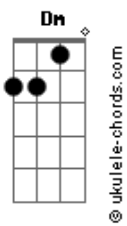

Porfírio Miranda - La Barca

tom:

Intro: A7 Dm G7
C Dm Em
Gb Dm Fm Em
Ebm Dm G7

[Primeira Parte]

C A7 Dm7
Dicen que la distancia es el olvido
G7 Dm C Dm
Pero yo no concibo esa razón
C A7 Dm
Porque yo seguiré siendo el cautivo
G7 Dm
De los caprichos
C E7
De tu corazón

[Pré-Refrão]

Am E7 Am
Supiste esclarecer mis pensamientos
G
Me diste la verdad que yo soñé
F
Ahuyentaste de mi los sufrimientos
E7
En la primera noche que te amé

[Refrão]

F Fm
Hoy mi playa se viste de amargura
Em A7
Porque tu barca tiene que partir
Dm G7
A cruzar otros mares de locura
C Bb7 A7
Cuida que no naufrague en tu vivir

Dm7 Fm
Cuando la luz del sol se esté apagando

Acordes

Em A7
Y te sientas cansada de vagar
Dm G7
Piensa que yo por ti estaré esperando
C A7
Hasta que tú decidas regresar

[Solo] Dm G7 C Dm Em
Gb Dm Fm Em E7

[Pré-Refrão]

Am E7 Am
Supiste esclarecer mis pensamientos
G
Me diste la verdad que yo soñé
F
Ahuyentaste de mi los sufrimientos
E7
En la primera noche que te amé

[Refrão]

F Fm
Hoy mi playa se viste de amargura
Em A7
Porque tu barca tiene que partir
Dm G7
A cruzar otros mares de locura
C Bb7 A7
Cuida que no naufrague en tu vivir

Dm Fm
Cuando la luz del sol se esté apagando
Em A7
Y te sientas cansada de vagar
Dm G7
Piensa que yo por ti estaré esperando
C
Hasta que tú decidas regresar
F Fm C C7
Hasta que tú decidas regresar