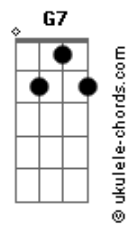

Porfírio Miranda - La Barca

tom:

Intro: A7 Dm G7
C Dm Em
Gb Dm Fm Em
Ebm Dm G7

[Primeira Parte]

C A7 Dm7
Dicen que la distancia es el olvido
G7 Dm C Dm
Pero yo no concibo esa razón
C A7 Dm
Porque yo seguiré siendo el cautivo
G7 Dm
De los caprichos
C E7
De tu corazón

[Pré-Refrão]

Am E7 Am
Supiste esclarecer mis pensamientos
G
Me diste la verdad que yo soñé
F
Ahuyentaste de mi los sufrimientos
E7
En la primera noche que te amé

[Refrão]

F Fm
Hoy mi playa se viste de amargura
Em A7
Porque tu barca tiene que partir
Dm G7
A cruzar otros mares de locura
C Bb7 A7
Cuida que no naufrague en tu vivir

Dm7 Fm
Cuando la luz del sol se esté apagando

Acordes

Em A7
Y te sientas cansada de vagar
Dm G7
Piensa que yo por ti estaré esperando
C A7
Hasta que tú decidas regresar

[Solo] Dm G7 C Dm Em
Gb Dm Fm Em E7

[Pré-Refrão]

Am E7 Am
Supiste esclarecer mis pensamientos
G
Me diste la verdad que yo soñé
F
Ahuyentaste de mi los sufrimientos
E7
En la primera noche que te amé

[Refrão]

F Fm
Hoy mi playa se viste de amargura
Em A7
Porque tu barca tiene que partir
Dm G7
A cruzar otros mares de locura
C Bb7 A7
Cuida que no naufrague en tu vivir

Dm Fm
Cuando la luz del sol se esté apagando
Em A7
Y te sientas cansada de vagar
Dm G7
Piensa que yo por ti estaré esperando
C
Hasta que tú decidas regresar
F Fm C C7
Hasta que tú decidas regresar