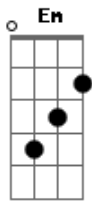

Porto do Som - Disk Denúncia

tom:

Intro: Am F G Em

Am F
Alô, tô ligando pra fazer uma denúncia

Tá tudo revirado uma bagunça

Mande uma viatura aí para me ajudar

Acordei ela não tava aqui

Tô meio tonto, me ajuda aí

Não tenho pistas eu não sei de nada

Só sei que a conheci na noite passada

C G
Ela roubou meus sonhos enquanto eu tava dormindo

Levou meu coração e o décimo terceiro

F G
Fiquei apaixonado e sem dinheiro

C G
Só lembro do seu beijo e seu cabelo cacheado

Não tô achando aqui as chaves do meu carro

F G
Fiquei a pé e apaixonado

Dm
Não vá pensando que eu sou louco

F G Am
Mas acha ela aí pra me roubar de novo

Acordes

© ukulele-chords.com

© ukulele-chords.com

© ukulele-chords.com