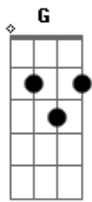

Porto do Som - Disk Denúncia

tom:

Intro: Am F G Em

Am F
Alô, tô ligando pra fazer uma denúncia

Tá tudo revirado uma bagunça

Mande uma viatura aí para me ajudar

Acordei ela não tava aqui

Tô meio tonto, me ajuda aí

Não tenho pistas eu não sei de nada

Só sei que a conheci na noite passada

C G
Ela roubou meus sonhos enquanto eu tava dormindo

Levou meu coração e o décimo terceiro

F G
Fiquei apaixonado e sem dinheiro

C G
Só lembro do seu beijo e seu cabelo cacheado

Não tô achando aqui as chaves do meu carro

F G
Fiquei a pé e apaixonado

Dm
Não vá pensando que eu sou louco

F G Am
Mas acha ela aí pra me roubar de novo

Acordes

© ukulele-chords.com

© ukulele-chords.com

© ukulele-chords.com