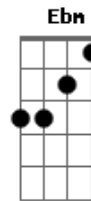

© ukulele-chords.com