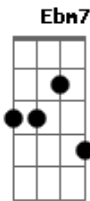

© ukulele-chords.com