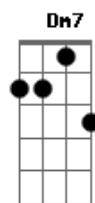

© ukulele-chords.com