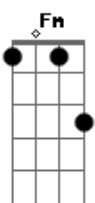

Pr. Lucas - Pintor do Mundo

tom:
C

Intro: Cadd9

[Primeira Parte]

Quem pintou o mundo?
 Quem escolheu a cor?
 Fez o sol amarelo
 Pôs o verde na floresta
 E o vermelho em uma flor
 Quem pintou o mundo?
 Quem escolheu os tons?
 Fez a noite escura
 Desenhou a clara lua
 Misturando o que era bom

[Refrão]

O maior pintor do mundo
 Está pintando a minha história
 E ela não tinha cor
 A cruz foi o pincel do autor
 O maior pintor do mundo
 Está pintando a minha história
 Ele assinou a obra que sou eu
 E na assinatura está escrito: Deus

(Cadd9 Am7 Dm7 Fm)

[Segunda Parte]

Quem pintou o mundo?
 Quem escolheu a cor?
 Fez o sol amarelo
 Pôs o verde na floresta
 E o vermelho em uma flor
 Quem pintou o mundo? (Foi Deus!)

Acordes

© ukulele-chords.com