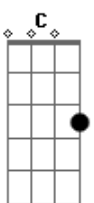

© ukulele-chords.com