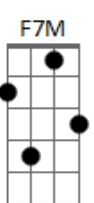

© ukulele-chords.com