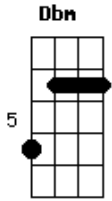

Solo Gbm Dbm Bm

Gbm Dbm Bm
Gbm Dbm Bm
 No alto da colina eu m refugiei, de nada adianto meu destino
 não mudei.

Gbm Dbm Bm
 Será que um dia vou conseguir mudar?
 Será que alguém vai pode nos ajudar?
 Sem saber pra onde ir, sem saber como chegar
 Mais eu creio que em mim essa resposta estará..
 Sem saber pra onde ir sem saber como chegar, mais eu creio que
 em mim...

Gbm Dbm Bm
 Ôôô Linda sereia, do seu encanto quero me livrar
 Ôôô linda sereia, o seu feitiço entre o céu e o mar
 Até hoje não sei como é que tu fez pra me fisgar ...

Acordes

© ukulele-chords.com

© ukulele-chords.com