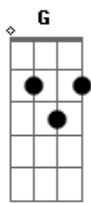

Priminho e Maninho - Mãe do Chico Mineiro

tom:

Intro: C F C

F G
Viajando no Sur de Minas
C
Eu e mais meus companheiro
F
Passando na capelinha

C
Do peão Chico Mineiro
C
Parei pra fazê uma prece
F
No seu berço derradeiro
Bb
Avistei uma veíinha
C
Chorando com desespero

F G
O seu pranto que rolava
Dm C
Comoveu meu coração

Cheguei pertinho da véia
F
Perguntei qual é a razão
G
A veíinha me falou
C
Eu vivo na solidão
Am G
Fiquei sozinha no mundo
Dm C
Por causa de uma traição

(C F G F)
(C Am Em)
(Am G Dm C)

C
Vivo sofrendo a dor
F Bb
De um destino traiçoeiro
Dm Bb C F G
Sempre paga os inocente
F C
A curpa dos desordeiro

C Em D

Acordes

© ukulele-chords.com

© ukulele-chords.com

© ukulele-chords.com