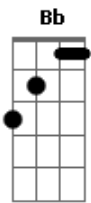

Priminho e Maninho - Mãe do Chico Mineiro

tom:

Intro: C F C

F G
Viajando no Sur de Minas
C
Eu e mais meus companheiro
F
Passando na capelinha

C
Do peão Chico Mineiro
C
Parei pra fazê uma prece
F
No seu berço derradeiro
Bb
Avistei uma veíinha
C
Chorando com desespero

F G
O seu pranto que rolava
Dm C
Comoveu meu coração

Cheguei pertinho da véia
F
Perguntei qual é a razão
G
A veíinha me falou
C
Eu vivo na solidão
Am G
Fiquei sozinha no mundo
Dm C
Por causa de uma traição

(C F G F)
(C Am Em)
(Am G Dm C)

C
Vivo sofrendo a dor
F Bb
De um destino traiçoeiro
Dm Bb C F G
Sempre paga os inocente
F C
A curpa dos desordeiro

C Em D

Acordes

© ukulele-chords.com

© ukulele-chords.com

© ukulele-chords.com