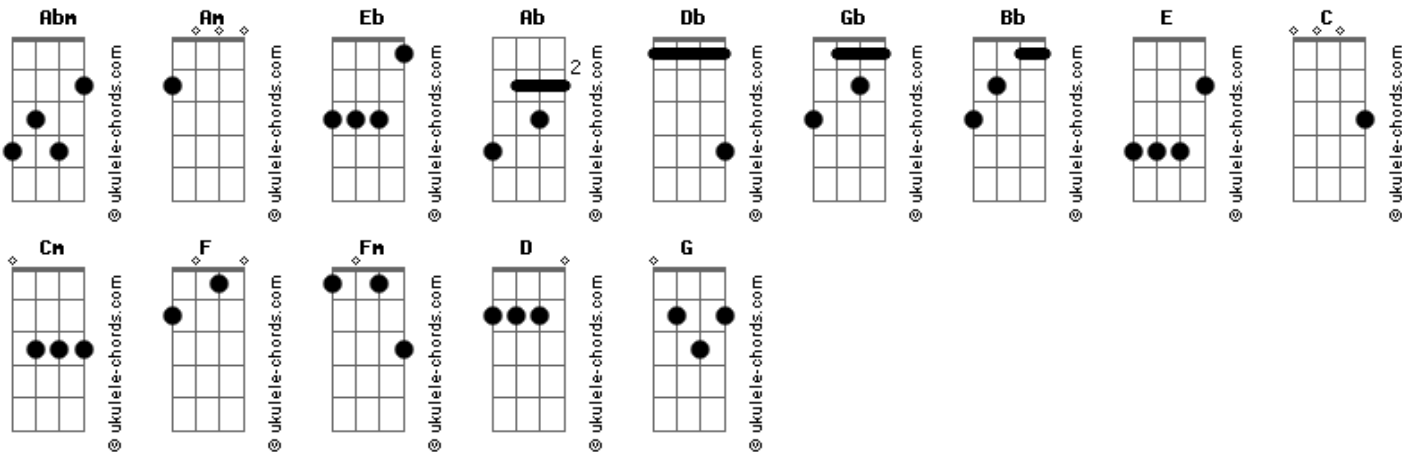

# Primos Da Cida - Avenida Vida

tom:  
**Abm** (forma dos acordes no tom de **Am** )  
 Afinação: **Eb Ab Db Gb Bb Eb**

Intro:

[Primeira Parte]

**Am** **E**  
 Na parede que eu pintei  
**Am**  
 Seu nome em azul  
**E** **C**  
 Arrastei meu guarda-roupas pra te encobrir

**Cm** **F** **Fm**  
 Lá fora o céu desbotou  
**C** **Cm** **F** **Fm**  
 Deu falta daquela cor  
**Am** **E**  
 Tropecei nas armadilhas

**Am**  
 Que eu preparei  
**E** **C**  
 Desvendando a nossa vida nesses papéis  
**Cm** **F** **Fm**  
 Já não posso parar  
**C** **Cm** **F** **Fm**  
 Vejo as palavras no ar

[Refrão]

**C** **D**  
 E toda vez que eu te encontrar  
**E**  
 Numa avenida em contra mão com  
**F** **G**  
 A minha vida elas vão voltar  
**C** **D** **E**  
 Na fila do supermercado ou num sinal parado

## Acordes

**F** **G**  
 Carro ao lado sempre vão voltar

[Brigde]

[Segunda Parte]

**Am** **E**  
 Com um pouco que sobrou eu  
**Am**  
 Fiz um cordel pendurei os tais  
**E**  
 Bilhetes que eu recebi  
**C** **Cm** **F** **Fm**  
 Deixei o vento levar  
**C** **Cm** **F** **Fm**  
 Com bumeranges pro ar