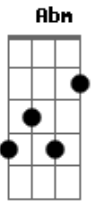

© ukulele-chords.com