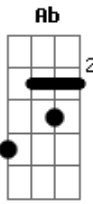

© ukulele-chords.com