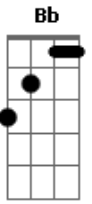

© ukulele-chords.com