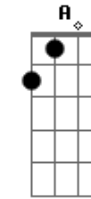

© ukulele-chords.com