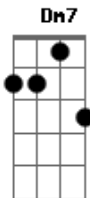

© ukulele-chords.com