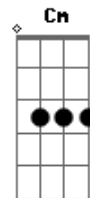

© ukulele-chords.com