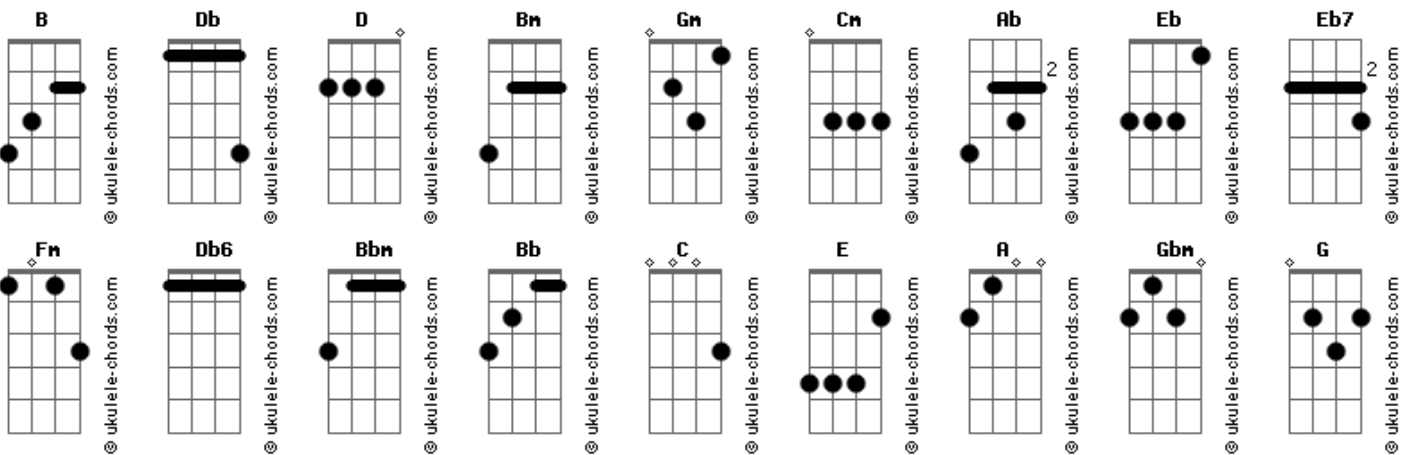

Prisma Brasil - Tu és Digno

tom: Db [Intro] D D Bm

Gm Cm
Ab Eb
Ab Eb Ab
Eb Db

Db Ab Eb Eb7 Ab
Tu és digno, a le lua!
Eb Fm Fm Eb
Tu és digno, a lelua!
Fm Gm Db6
Eu Te exalto
Db Ab Eb Fm
Dando o meu lou vor
Bbm Ab Eb Db Ab
Tu és digno, aleluia!

Db Ab Ab Db Ab
Tu és digno, a le lua!
Eb Fm Fm Eb Fm
Tu és digno, ale lua!
Cm Db Bbm Bbm
Eu Te exalto
Ab Eb Fm Fm
Dando o meu lou vor
Bbm Db Ab
Tu és digno
Eb Eb Db
Aleluia!

Db Eb Eb Db
Quando sombras cobrem toda a luz
Fm Fm Eb Bb
Quando choro
Fm Eb C
Na escuri dão
Fm C
Eu Te exalto
Eb C Fm
Dando o meu lou vor
C Cm Fm Ab E
Tu és digno alelu ia!

A A A
Tu és digno, aleluia!
A E Gbm D E
Tu és digno, alelu ia!
Db E G D Bm
Eu Te exal to
A G D
Dando o meu lou vor
D A E Bm A

Tu és digno, aleluia!

D A E E
Me abençoa
Bm A
Tu me sal vas
A E B B B
Tu me amas
E Db
E me animes
Gbm Db
Eu Te exalto
A E Gbm
Dando o meu lou vor
Dm Dbm A
Tu és digno
E D F
Aleluia

Cm Bb
Tu és digno, [Tu és digno]
F Bb
Aleluia! [aleluia]
Gm
Tu és digno, [Tu és digno]
Eb Eb F
Alelu ia! [aleluia]
Dm C Cm Eb Cm
Eu Te exal to [eu Te exalto]
Bb F Gm
Dando o meu lou vor [dando o meu louvor]
Eb Dm
Tu és digno, [tu és digno]
Cm Cm Gm
Ale lu ia!

Interlúdio: Gm Cm Dm Cm

Gm Cm Ab Eb Cm
Eu Te exal to [eu Te exalto]
Gm Cm Gm
Dando o meu lou vor [dando o meu louvor]
Cm Bb Cm
Tu és digno [Tu és digno]
Bb Cm
Tu és digno [Tu és digno]
Bb Cm
Tu és digno [Tu és digno]
Cm Cm
Aleluia! [Aleluia]
F Bb Bb Bb Bb Bb
Aleluia!

Acordes