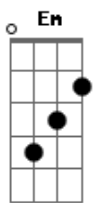

# Project Jem - Babilônia

tom:  
Am  
[Primeira Parte]

Am Em G  
Vamos andar a sós pela cidade  
Am Em G  
Às luzes das estrelas antes que se acabem  
Am Em G Am Em G  
Elas me dizem que eu te amo, mas eu tenho um plano  
Am Em G  
Penso muito nos detalhes que eu te chamo  
Am Em G  
Ninguém nunca faria tal perfeito engano  
Am Em G Ab  
Nem sei se deveria pensar nisso, só me dê indícios

[Refrão 1]

Am Em G D  
Vou te leva-a-a-ar pra Babilônia  
Am Em G D  
Vi o Sol nasce-e-e-er, pensei em você

[Segunda Parte]

Am Em G Am Em G  
Quando vamos embora, as nuvens choram  
Am Em G Am Em G  
Quando você vem, nós vamos além  
Am Em G  
Dias e noites se passam e eu vejo seus lábios  
Am Em G  
Juntos aos meus num desenho de Deus  
Am Em G  
Num eterno paraíso, ao ver o seu sorriso  
Ab  
Me sinto vivo

[Refrão 1]

Am Em G D  
Vou te leva-a-a-ar pra Babilônia  
Am Em G D

## Acordes

© ukulele-chords.com

© ukulele-chords.com

© ukulele-chords.com

© ukulele-chords.com

© ukulele-chords.com

© ukulele-chords.com

Vi o Sol nasce-e-e-er, pensei em você  
Am Em G D  
Vou te leva-a-a-ar pra Califórnia  
Am Em G D  
Fazer vale-e-e-er o amanhecer