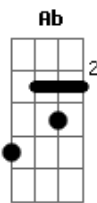

[Refrão 1]

Am Em G D  
Vou te leva-a-a-ar pra Babilônia  
Am Em G D

## Acordes

© ukulele-chords.com

© ukulele-chords.com

© ukulele-chords.com

© ukulele-chords.com

© ukulele-chords.com

© ukulele-chords.com

Vi o Sol nasce-e-e-er, pensei em você  
Am Em G D  
Vou te leva-a-a-ar pra Califórnia  
Am Em G D  
Fazer vale-e-e-er o amanhecer

[Ponte]

Am Em G  
Essa é a prova de que o amor é cego e mortal  
Am Em G  
Qualquer desvio pode ser um golpe fatal  
Am Em G Ab  
E se você se descuidar, parece normal

[Solo de guitarra] Am Em G D

[Refrão 3]