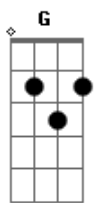

[Refrão 1]

Am Em G D  
Vou te leva-a-a-ar pra Babilônia  
Am Em G D  
Vi o Sol nasce-e-e-er, pensei em você

[Segunda Parte]

Am Em G Am Em G  
Quando vamos embora, as nuvens choram  
Am Em G Am Em G  
Quando você vem, nós vamos além  
Am Em G  
Dias e noites se passam e eu vejo seus lábios  
Am Em G  
Juntos aos meus num desenho de Deus  
Am Em G  
Num eterno paraíso, ao ver o seu sorriso  
Ab  
Me sinto vivo

[Refrão 1]

Am Em G D  
Vou te leva-a-a-ar pra Babilônia  
Am Em G D

## Acordes

© ukulele-chords.com

© ukulele-chords.com

© ukulele-chords.com

© ukulele-chords.com

© ukulele-chords.com

© ukulele-chords.com

Vi o Sol nasce-e-e-er, pensei em você  
Am Em G D  
Vou te leva-a-a-ar pra Califórnia  
Am Em G D  
Fazer vale-e-e-er o amanhecer

[Ponte]

Am Em G  
Essa é a prova de que o amor é cego e mortal  
Am Em G  
Qualquer desvio pode ser um golpe fatal  
Am Em G Ab  
E se você se descuidar, parece normal

[Solo de guitarra] Am Em G D

[Refrão 3]