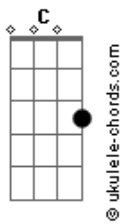

Projeto Só Vós - Conversão

(C G Am F)

tom:

Intro: C G Am F

[Primeira Parte]

C G
Senhor, não sei como explicar
Dm
Mas me trouxe até aqui
F G
Pro Teu amor me apresentar
C Am
Na cruz eu entendi que teu amor é infinito
F C Dm G
E no gesto mais bonito me salvou

[Pré-Refrão]

Dm Am
Tu sabes bem, que eu sou um pecador
Bb
Que não mereço esse amor
F
Suplico a Ti, perdoa-me
G
Perdoa-me, Senhor!

[Refrão]

C G
Quero te amar eternamente, Te buscar no meu presente
Bb F G
Ter você na minha história, pra alcançar a vitória
C G
Te amar para sempre, buscar-Te fielmente
Bb F G
Assumir a minha cruz pra alcançar a paz
C
Meu Jesus!

[Ponte]

Acordes

[Segunda Parte]

Dm Am
Tu sabes bem, que eu sou um pecador
Bb
Que não mereço esse amor
F
Suplico a Ti, perdoa-me
G
Perdoa-me, Senhor!

[Último Refrão]

(Ab7) Db Ab
Quero te amar eternamente, Te buscar no meu presente
B Gb Ab
Ter você na minha história, pra alcançar a vitória
Db Ab
Te amar para sempre, buscar-Te fielmente
B Gb Ab Db
Assumir a minha cruz pra alcançar a paz, meu Jesus!