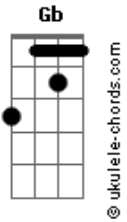

Projeto Só Vós - Conversão

(C G Am F)

tom:

Intro: C G Am F

[Primeira Parte]

C G
Senhor, não sei como explicar
Dm
Mas me trouxe até aqui
F G
Pro Teu amor me apresentar
C Am
Na cruz eu entendi que teu amor é infinito
F C Dm G
E no gesto mais bonito me salvou

[Pré-Refrão]

Dm Am
Tu sabes bem, que eu sou um pecador
Bb
Que não mereço esse amor
F
Suplico a Ti, perdoa-me
G
Perdoa-me, Senhor!

[Refrão]

C G
Quero te amar eternamente, Te buscar no meu presente
Bb F G
Ter você na minha história, pra alcançar a vitória
C G
Te amar para sempre, buscar-Te fielmente
Bb F G
Assumir a minha cruz pra alcançar a paz
C
Meu Jesus!

[Ponte]

Acordes

[Segunda Parte]

Dm Am
Tu sabes bem, que eu sou um pecador
Bb
Que não mereço esse amor
F
Suplico a Ti, perdoa-me
G
Perdoa-me, Senhor!

[Último Refrão]

(Ab7) Db Ab
Quero te amar eternamente, Te buscar no meu presente
B Gb Ab
Ter você na minha história, pra alcançar a vitória
Db Ab
Te amar para sempre, buscar-Te fielmente
B Gb Ab Db
Assumir a minha cruz pra alcançar a paz, meu Jesus!