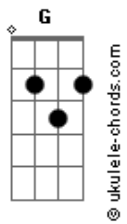

Projeto Só Vós - Conversão

(C G Am F)

tom:

Intro: C G Am F

[Primeira Parte]

C G
Senhor, não sei como explicar
Dm
Mas me trouxe até aqui
F G
Pro Teu amor me apresentar
C Am
Na cruz eu entendi que teu amor é infinito
F C Dm G
E no gesto mais bonito me salvou

[Pré-Refrão]

Dm Am
Tu sabes bem, que eu sou um pecador
Bb
Que não mereço esse amor
F
Suplico a Ti, perdoa-me
G
Perdoa-me, Senhor!

[Refrão]

C G
Quero te amar eternamente, Te buscar no meu presente
Bb F G
Ter você na minha história, pra alcançar a vitória
C G
Te amar para sempre, buscar-Te fielmente
Bb F G
Assumir a minha cruz pra alcançar a paz
C
Meu Jesus!

[Ponte]

Acordes

[Segunda Parte]

Dm Am
Tu sabes bem, que eu sou um pecador
Bb
Que não mereço esse amor
F
Suplico a Ti, perdoa-me
G
Perdoa-me, Senhor!

[Último Refrão]

(Ab7) Db Ab
Quero te amar eternamente, Te buscar no meu presente
B Gb Ab
Ter você na minha história, pra alcançar a vitória
Db Ab
Te amar para sempre, buscar-Te fielmente
B Gb Ab Db
Assumir a minha cruz pra alcançar a paz, meu Jesus!