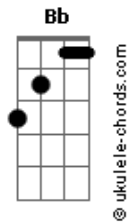

Projeto Só Vós - Conversão

(C G Am F)

tom:

Intro: C G Am F

[Primeira Parte]

C G
Senhor, não sei como explicar
Dm
Mas me trouxe até aqui
F G
Pro Teu amor me apresentar
C Am
Na cruz eu entendi que teu amor é infinito
F C Dm G
E no gesto mais bonito me salvou

[Pré-Refrão]

Dm Am
Tu sabes bem, que eu sou um pecador
Bb
Que não mereço esse amor
F
Suplico a Ti, perdoa-me
G
Perdoa-me, Senhor!

[Refrão]

C G
Quero te amar eternamente, Te buscar no meu presente
Bb F G
Ter você na minha história, pra alcançar a vitória
C G
Te amar para sempre, buscar-Te fielmente
Bb F G
Assumir a minha cruz pra alcançar a paz
C
Meu Jesus!

[Ponte]

Acordes

[Segunda Parte]

Dm Am
Tu sabes bem, que eu sou um pecador
Bb
Que não mereço esse amor
F
Suplico a Ti, perdoa-me
G
Perdoa-me, Senhor!

[Último Refrão]

(Ab7) Db Ab
Quero te amar eternamente, Te buscar no meu presente
B Gb Ab
Ter você na minha história, pra alcançar a vitória
Db Ab
Te amar para sempre, buscar-Te fielmente
B Gb Ab Db
Assumir a minha cruz pra alcançar a paz, meu Jesus!