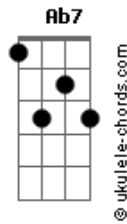

Projeto Só Vós - Conversão

(C G Am F)

tom:

Intro: C G Am F

[Primeira Parte]

C G
Senhor, não sei como explicar
Dm
Mas me trouxe até aqui
F G
Pro Teu amor me apresentar
C Am
Na cruz eu entendi que teu amor é infinito
F C Dm G
E no gesto mais bonito me salvou

[Pré-Refrão]

Dm Am
Tu sabes bem, que eu sou um pecador
Bb
Que não mereço esse amor
F
Suplico a Ti, perdoa-me
G
Perdoa-me, Senhor!

[Refrão]

C G
Quero te amar eternamente, Te buscar no meu presente
Bb F G
Ter você na minha história, pra alcançar a vitória
C G
Te amar para sempre, buscar-Te fielmente
Bb F G
Assumir a minha cruz pra alcançar a paz
C
Meu Jesus!

[Ponte]

Acordes

[Segunda Parte]

Dm Am
Tu sabes bem, que eu sou um pecador
Bb
Que não mereço esse amor
F
Suplico a Ti, perdoa-me
G
Perdoa-me, Senhor!

[Último Refrão]

(Ab7) Db Ab
Quero te amar eternamente, Te buscar no meu presente
B Gb Ab
Ter você na minha história, pra alcançar a vitória
Db Ab
Te amar para sempre, buscar-Te fielmente
B Gb Ab Db
Assumir a minha cruz pra alcançar a paz, meu Jesus!