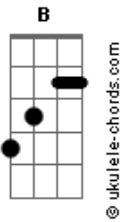

Projeto Só Vós - Conversão

(C G Am F)

tom:

Intro: C G Am F

[Primeira Parte]

C G
Senhor, não sei como explicar
Dm
Mas me trouxe até aqui
F G
Pro Teu amor me apresentar
C Am
Na cruz eu entendi que teu amor é infinito
F C Dm G
E no gesto mais bonito me salvou

[Pré-Refrão]

Dm Am
Tu sabes bem, que eu sou um pecador
Bb
Que não mereço esse amor
F
Suplico a Ti, perdoa-me
G
Perdoa-me, Senhor!

[Refrão]

C G
Quero te amar eternamente, Te buscar no meu presente
Bb F G
Ter você na minha história, pra alcançar a vitória
C G
Te amar para sempre, buscar-Te fielmente
Bb F G
Assumir a minha cruz pra alcançar a paz
C
Meu Jesus!

[Ponte]

Acordes

[Segunda Parte]

Dm Am
Tu sabes bem, que eu sou um pecador
Bb
Que não mereço esse amor
F
Suplico a Ti, perdoa-me
G
Perdoa-me, Senhor!

[Último Refrão]

(Ab7) Db Ab
Quero te amar eternamente, Te buscar no meu presente
B Gb Ab
Ter você na minha história, pra alcançar a vitória
Db Ab
Te amar para sempre, buscar-Te fielmente
B Gb Ab Db
Assumir a minha cruz pra alcançar a paz, meu Jesus!