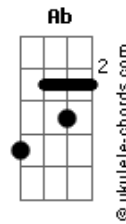

Projeto Só Vós - Conversão

(C G Am F)

tom:

Intro: C G Am F

[Primeira Parte]

C G
Senhor, não sei como explicar
Dm
Mas me trouxe até aqui
F G
Pro Teu amor me apresentar
C Am
Na cruz eu entendi que teu amor é infinito
F C Dm G
E no gesto mais bonito me salvou

[Pré-Refrão]

Dm Am
Tu sabes bem, que eu sou um pecador
Bb
Que não mereço esse amor
F
Suplico a Ti, perdoa-me
G
Perdoa-me, Senhor!

[Refrão]

C G
Quero te amar eternamente, Te buscar no meu presente
Bb F G
Ter você na minha história, pra alcançar a vitória
C G
Te amar para sempre, buscar-Te fielmente
Bb F G
Assumir a minha cruz pra alcançar a paz
C
Meu Jesus!

[Ponte]

Acordes

[Segunda Parte]

Dm Am
Tu sabes bem, que eu sou um pecador
Bb
Que não mereço esse amor
F
Suplico a Ti, perdoa-me
G
Perdoa-me, Senhor!

[Último Refrão]

(Ab7) Db Ab
Quero te amar eternamente, Te buscar no meu presente
B Gb Ab
Ter você na minha história, pra alcançar a vitória
Db Ab
Te amar para sempre, buscar-Te fielmente
B Gb Ab Db
Assumir a minha cruz pra alcançar a paz, meu Jesus!